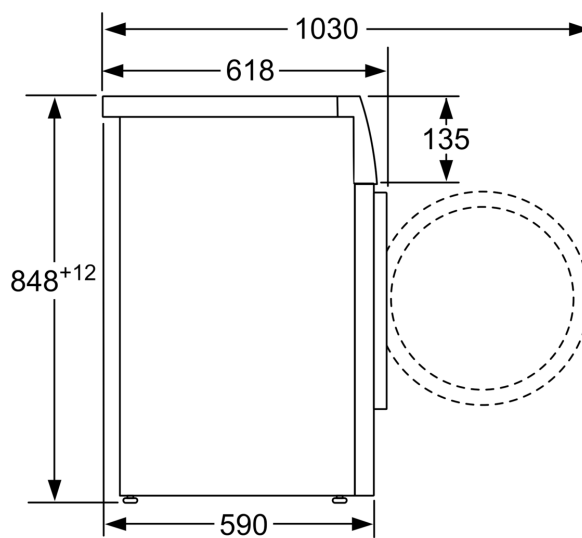

Διαστάσεις & εγκατάσταση συσκευής

- Διαστάσεις (ΥxΠxB): 84.8 cm x 59.8 cm x 63.2 cm
- Βάθος κορμού συσκευής, χωρίς την πόρτα: 59.0 cm

- Βάθος με την πόρτα ανοικτή: 106.3 cm

¹ Κλίμακα ενεργειακών κλάσεων από A έως G

Σχέδια διαστάσεων

Διαστάσεις σε mm

Διαστάσεις σε mm