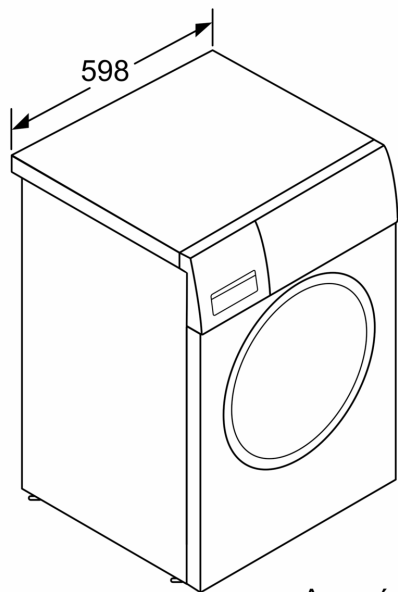

iQ500, Πλυντήριο ρούχων
εμπρόσθιας φόρτωσης, 8 kg,
1400 rpm
WM14UTK8GR

Σχέδια διαστάσεων

Διαστάσεις σε mm