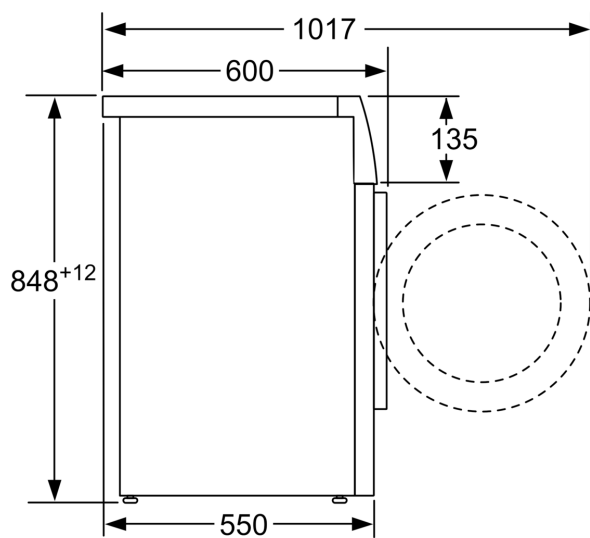

#### Διαστάσεις & εγκατάσταση συσκευής

- Διαστάσεις (ΥxΠxB): 84.8 cm x 59.8 cm x 60.0 cm
- Βάθος κορμού συσκευής, χωρίς την πόρτα: 55.0 cm
- Βάθος με την πόρτα ανοικτή: 101.7 cm

<sup>1</sup> Κλίμακα ενεργειακών κλάσεων από A έως G

\*\* Οι τιμές είναι στρογγυλοποιημένες

iQ300, Πλυντήριο ρούχων  
εμπρόσθιας φόρτωσης, 8 kg,  
1400 rpm  
WM14N208GR

Σχέδια διαστάσεων

Διαστάσεις σε mm

Διαστάσεις σε mm