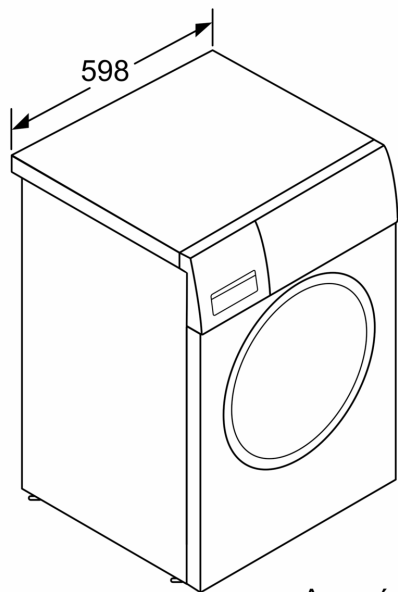

#### Διαστάσεις & εγκατάσταση συσκευής

- Διαστάσεις (ΥxΠxB): 84.8 cm x 59.8 cm x 60.0 cm
- Βάθος κορμού συσκευής, χωρίς την πόρτα: 55.0 cm
- Βάθος με την πόρτα ανοικτή: 101.7 cm

<sup>1</sup> Κλίμακα ενεργειακών κλάσεων από A έως G

\*\* Οι τιμές είναι στρογγυλοποιημένες

iQ300, Πλυντήριο ρούχων  
εμπρόσθιας φόρτωσης, 8 kg,  
1400 rpm  
WM14N208GR

Σχέδια διαστάσεων

Διαστάσεις σε mm

Διαστάσεις σε mm