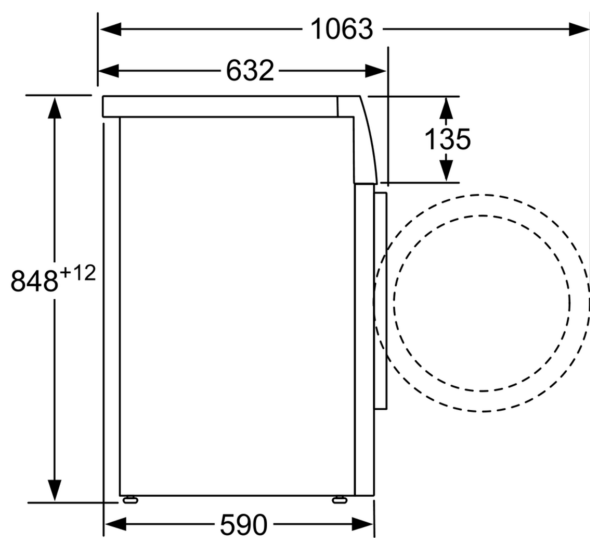

Διαστάσεις & εγκατάσταση συσκευής

- Διαστάσεις (ΥxΠxB): 84.8 cm x 59.8 cm x 63.2 cm
- Βάθος κορμού συσκευής, χωρίς την πόρτα: 59.0 cm
- Βάθος με την πόρτα ανοικτή: 106.3 cm

¹ Κλίμακα ενεργειακών κλάσεων από A έως G

Σχέδια διαστάσεων

Διαστάσεις σε mm

Διαστάσεις σε mm