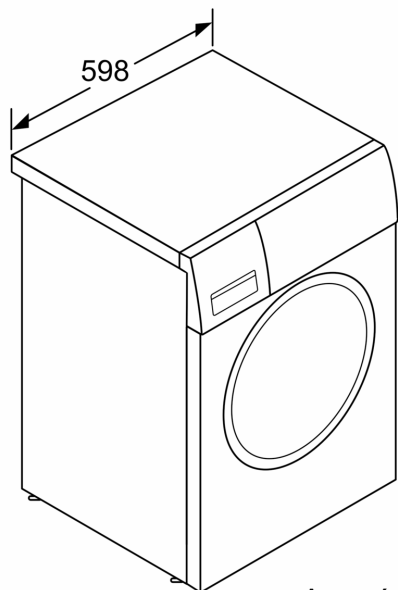

- Προστασία από τις διαρροές νερού
- Κλείδωμα ασφαλείας για παιδιά

Διαστάσεις & εγκατάσταση συσκευής

- Διαστάσεις (ΥxΠxB): 84.8 cm x 59.8 cm x 63.2 cm
- Βάθος κορμού συσκευής, χωρίς την πόρτα: 59.0 cm
- Βάθος με την πόρτα ανοικτή: 106.3 cm

iQ500, Πλυντήριο ρούχων
εμπρόσθιας φόρτωσης, 10 kg,
1400 rpm
WM14LRH2GR

Σχέδια διαστάσεων

Διαστάσεις σε mm

Διαστάσεις σε mm