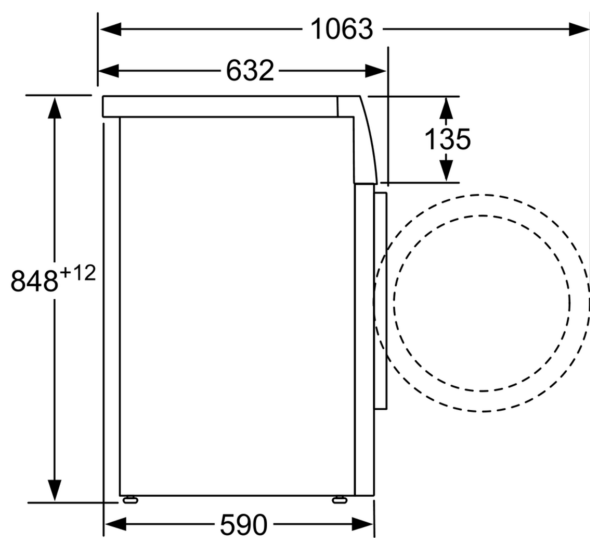

- Προστασία από τις διαρροές νερού
- Κλείδωμα ασφαλείας για παιδιά

Διαστάσεις & εγκατάσταση συσκευής

- Διαστάσεις (ΥxΠxB): 84.8 cm x 59.8 cm x 63.2 cm
- Βάθος κορμού συσκευής, χωρίς την πόρτα: 59.0 cm
- Βάθος με την πόρτα ανοικτή: 106.3 cm

iQ500, Πλυντήριο ρούχων
εμπρόσθιας φόρτωσης, 10 kg,
1400 rpm
WM14LRH2GR

Σχέδια διαστάσεων

Διαστάσεις σε mm

Διαστάσεις σε mm