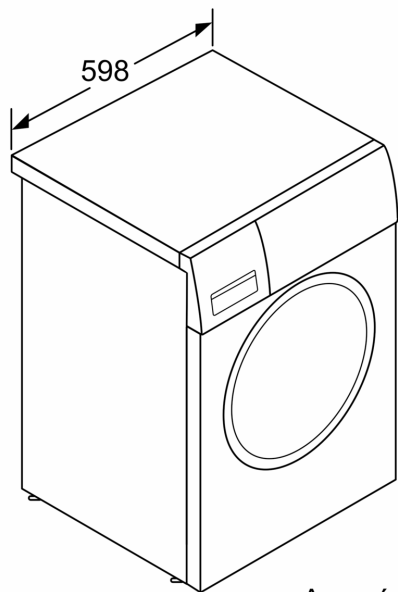

Διαστάσεις & εγκατάσταση συσκευής

- Διαστάσεις (ΥxΠxB): 84.8 cm x 59.8 cm x 63.2 cm
- Βάθος κορμού συσκευής, χωρίς την πόρτα: 59.0 cm
- Βάθος με την πόρτα ανοικτή: 106.3 cm

¹ Κλίμακα ενεργειακών κλάσεων από A έως G

iQ500, Πλυντήριο ρούχων
εμπρόσθιας φόρτωσης, 10 kg,
1400 rpm
WM14LRH1GR

Σχέδια διαστάσεων

Διαστάσεις σε mm

Διαστάσεις σε mm