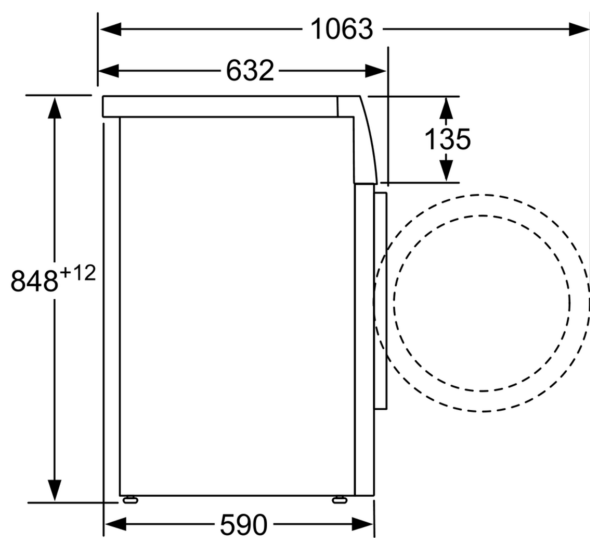

Διαστάσεις & εγκατάσταση συσκευής

- Διαστάσεις (ΥxΠxB): 84.8 cm x 59.8 cm x 63.2 cm
- Βάθος κορμού συσκευής, χωρίς την πόρτα: 59.0 cm
- Βάθος με την πόρτα ανοικτή: 106.3 cm

¹ Κλίμακα ενεργειακών κλάσεων από A έως G

iQ500, Πλυντήριο ρούχων
εμπρόσθιας φόρτωσης, 10 kg,
1400 rpm
WM14LRH1GR

Σχέδια διαστάσεων

Διαστάσεις σε mm

Διαστάσεις σε mm