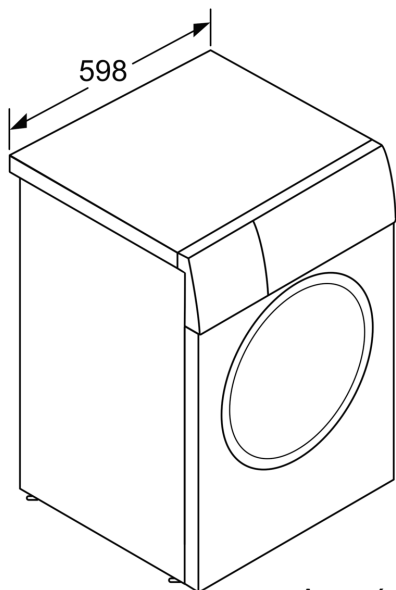

### Διαστάσεις & εγκατάσταση συσκευής

- Διαστάσεις (Υ x Π x Β): 84.8 cm x 59.8 cm x 60.0 cm
- Βάθος κορμού συσκευής, χωρίς την πόρτα: 55.0 cm
- Βάθος με την πόρτα ανοικτή: 101.7 cm

<sup>1</sup> Κλίμακα ενεργειακών κλάσεων από A έως G

<sup>4</sup> Διάρκεια προγράμματος Eco 40-60

iQ300, Πλυντήριο ρούχων  
εμπρόσθιας φόρτωσης, 7 kg,  
1200 rpm  
WM12N2K7GR

Σχέδια διαστάσεων

Διαστάσεις σε mm

Διαστάσεις σε mm