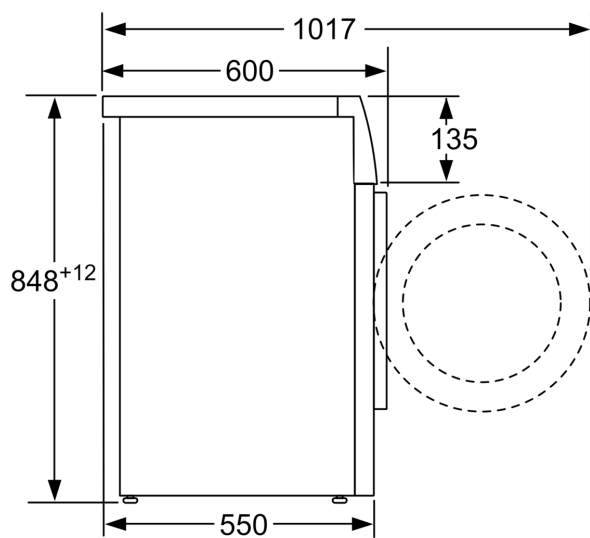

### Διαστάσεις & εγκατάσταση συσκευής

- Διαστάσεις (Υ x Π x Β): 84.8 cm x 59.8 cm x 60.0 cm
- Βάθος κορμού συσκευής, χωρίς την πόρτα: 55.0 cm
- Βάθος με την πόρτα ανοικτή: 101.7 cm

<sup>1</sup> Κλίμακα ενεργειακών κλάσεων από A έως G

<sup>4</sup> Διάρκεια προγράμματος Eco 40-60

iQ300, Πλυντήριο ρούχων  
εμπρόσθιας φόρτωσης, 7 kg,  
1200 rpm  
WM12N2K7GR

Σχέδια διαστάσεων

Διαστάσεις σε mm

Διαστάσεις σε mm