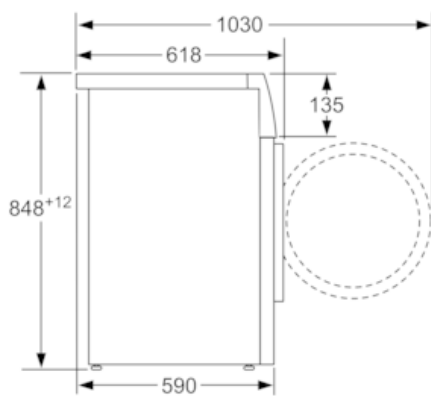

Χαρακτηριστικά

Τεχνικά στοιχεία

Εντοιχιζόμενη / Ελεύθερη : Ελεύθερη συσκευή
 Ύψος υποτοιχισμού (mm) : 848
 Διαστάσεις του προϊόντος (Υ x Π x Β) (mm) : 848 x 598 x 590
 Καθαρό βάρος (kg) : 71,001
 Ονομαστική ισχύς (W) : 2300
 Ηλεκτρικό ρεύμα (A) : 10
 Τάση (V) : 220-240
 Συχνότητα (Hz) : 50
 Πιστοποιητικά έγκρισης : CE, VDE
 Μήκος καλωδίου ηλεκτρικής παροχής (cm) : 160
 Κατηγορία απόδοσης πλύσης : A
 Φορά ανοίγματος πόρτας : Μεντεσές αριστερά
 Ροδάκια : Όχι
 Κωδικός EAN : 4242003646199
 Χωρητικότητα στα Βαμβακερά (kg) - NEA (2010/30/EC) : 8,0
 Κλάση ενεργειακής απόδοσης (2010/30/EC) : A+++
 Ετήσια κατανάλωση ενέργειας (kWh/έτος) (2010/30/EC) : 196,00
 : 0,12
 : 1,49
 Ετήσια κατανάλωση νερού (lt/έτος) (2010/30/EC) : 11220
 Κατηγορία απόδοσης στυψίματος : C
 Μέγιστη ταχύτητα στυψίματος (rpm) - NEA (2010/30/EC) : 1000
 Μέση διάρκεια προγράμματος Βαμβακερά 40°C με μερικό φορτίο (min) - NEA (2010/30/EC) : 195
 Μέση διάρκεια προγράμματος Βαμβακερά 60°C με πλήρες φορτίο (min) - NEA (2010/30/EC) : 215
 Μέση διάρκεια προγράμματος Βαμβακερά 60°C με μερικό φορτίο (min) - NEA (2010/30/EC) : 215
 Επίπεδο θορύβου πλύσης (dB(A) re 1 pW) : 56
 Επίπεδο θορύβου στυψίματος (dB(A) re 1 pW) : 74
 Τύπος εγκατάστασης : Ελεύθερη συσκευή

Σχέδια διαστάσεων

Διαστάσεις σε mm

Διαστάσεις σε mm