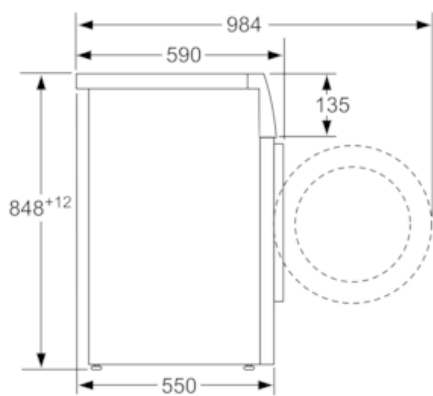

Χαρακτηριστικά ασφαλείας

- Πολλαπλή προστασία κατά των διαρροών

** Οι τιμές είναι στρογγυλοποιημένες

ιQ100, Πλυντήριο ρούχων εμπρόσθιας
φόρτωσης, 5.5 kg, 1000 rpm
WM10B060GR

Σχέδια διαστάσεων

Διαστάσεις σε mm

Διαστάσεις σε mm