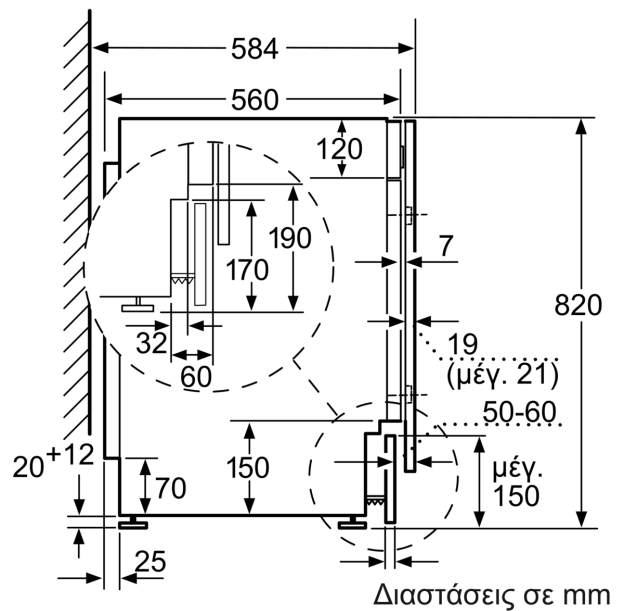

### Διαστάσεις & εγκατάσταση συσκευής

- Διαστάσεις (Υ x Π x Β): 82.0 cm x 59.5 cm x 56.0 cm
- Ρυθμιζόμενο ύψος βάσης: 16.5 cm
- Ρυθμιζόμενο βάθος βάσης: 6.5 cm
- Μεντεσές πόρτας: Αριστερά

<sup>1 2</sup> Κλίμακα ενεργειακών κλάσεων από A έως G

\*\* Οι τιμές είναι στρογγυλοποιημένες

**Σειρά 6, Πλυντήριο-στεγνωτήριο, 7/4  
kg  
WKD28543EU**

Λεπτομέρεια Z

Διαστάσεις σε mm