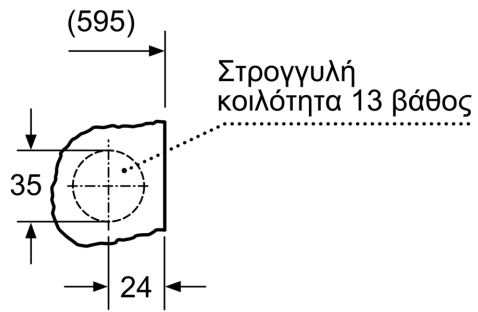

### Διαστάσεις & εγκατάσταση συσκευής

- Διαστάσεις (Υ x Π x Β): 82.0 cm x 59.5 cm x 56.0 cm
- Ρυθμιζόμενο ύψος βάσης: 16.5 cm
- Ρυθμιζόμενο βάθος βάσης: 6.5 cm
- Μεντεσές πόρτας: Αριστερά

<sup>1 2</sup> Κλίμακα ενεργειακών κλάσεων από A έως G

\*\* Οι τιμές είναι στρογγυλοποιημένες

**Σειρά 6, Πλυντήριο-στεγνωτήριο, 7/4  
kg  
WKD28543EU**

Λεπτομέρεια Z

Διαστάσεις σε mm