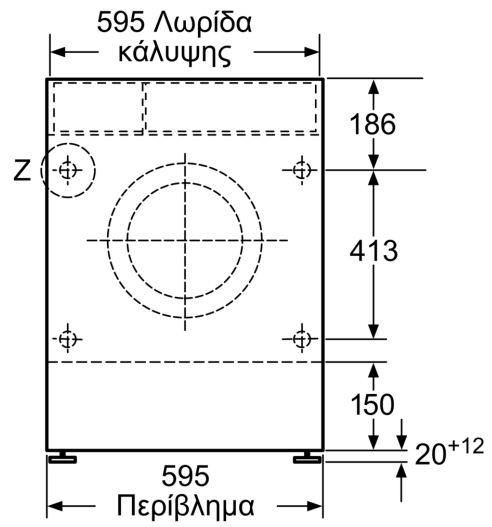

### Διαστάσεις & εγκατάσταση συσκευής

- Διαστάσεις (Υ x Π x Β): 82.0 cm x 59.5 cm x 56.0 cm
- Ρυθμιζόμενο ύψος βάσης: 16.5 cm
- Ρυθμιζόμενο βάθος βάσης: 6.5 cm
- Μεντεσές πόρτας: Αριστερά

<sup>1 2</sup> Κλίμακα ενεργειακών κλάσεων από A έως G

\*\* Οι τιμές είναι στρογγυλοποιημένες

**Σειρά 6, Πλυντήριο-στεγνωτήριο, 7/4  
kg  
WKD28543EU**

Λεπτομέρεια Z

Διαστάσεις σε mm