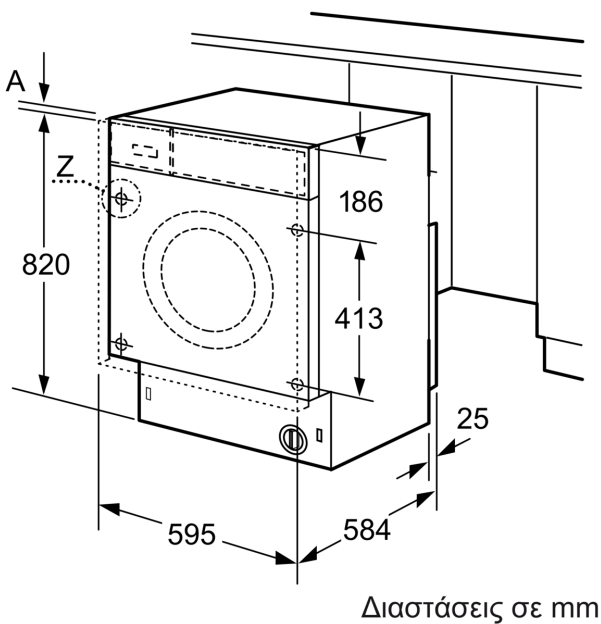

### Διαστάσεις & εγκατάσταση συσκευής

- Διαστάσεις (Υ x Π x Β): 82.0 cm x 59.5 cm x 56.0 cm
- Ρυθμιζόμενο ύψος βάσης: 16.5 cm
- Ρυθμιζόμενο βάθος βάσης: 6.5 cm
- Μεντεσές πόρτας: Αριστερά

<sup>1 2</sup> Κλίμακα ενεργειακών κλάσεων από A έως G

\*\* Οι τιμές είναι στρογγυλοποιημένες

**Σειρά 6, Πλυντήριο-στεγνωτήριο, 7/4  
kg  
WKD28543EU**

Λεπτομέρεια Z

Διαστάσεις σε mm