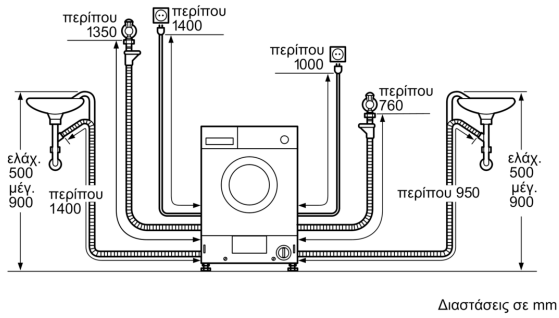

### Διαστάσεις & εγκατάσταση συσκευής

- Διαστάσεις (Υ x Π x Β): 82.0 cm x 59.5 cm x 56.0 cm
- Ρυθμιζόμενο ύψος βάσης: 16.5 cm
- Ρυθμιζόμενο βάθος βάσης: 6.5 cm
- Μεντεσές πόρτας: Αριστερά

<sup>1 2</sup> Κλίμακα ενεργειακών κλάσεων από A έως G

<sup>3</sup> Κατανάλωση ενέργειας σε kWh ανά 100 πλήρεις κύκλους (στο πρόγραμμα Eco 40-60)

<sup>4</sup> Σταθμισμένη κατανάλωση νερού σε λίτρα για έναν πλήρη κύκλο (στο πρόγραμμα Eco 40-60)

<sup>5</sup> Κατανάλωση ενέργειας σε kWh ανά 100 κύκλους πλύσης (στο πρόγραμμα Eco 40-60)

\*\* Οι τιμές είναι στρογγυλοποιημένες

**Σειρά 6, Πλυντήριο-στεγνωτήριο, 7/4  
kg  
WKD28543EU**

Λεπτομέρεια Z

Διαστάσεις σε mm