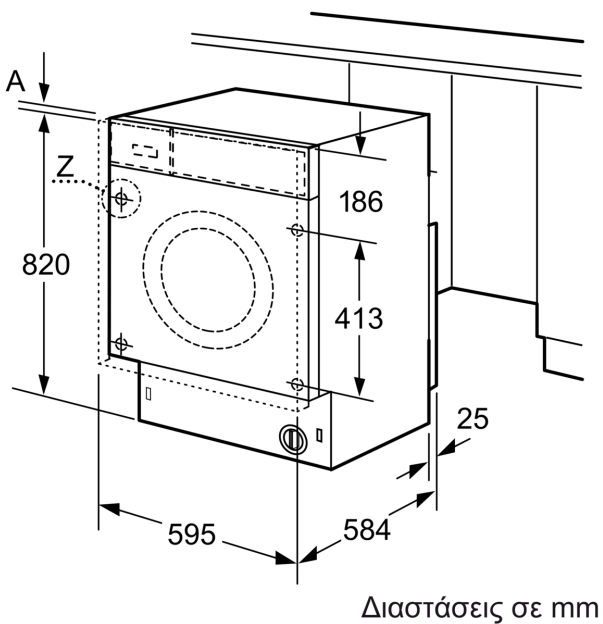

Διαστάσεις & εγκατάσταση συσκευής

- Διαστάσεις (Υ x Π x Β): 82.0 cm x 59.5 cm x 56.0 cm
- Ρυθμιζόμενο βάθος βάσης: 6.5 cm
- Ρυθμιζόμενο ύψος βάσης: 16.5 cm
- Ρύθμιση κατ' ύψος των πίσω ποδιών από μπροστά
- Μεντεσές πόρτας: Αριστερά
- Πλήρως εντοιχιζόμενο

Λεπτομέρεια Z

Διαστάσεις σε mm