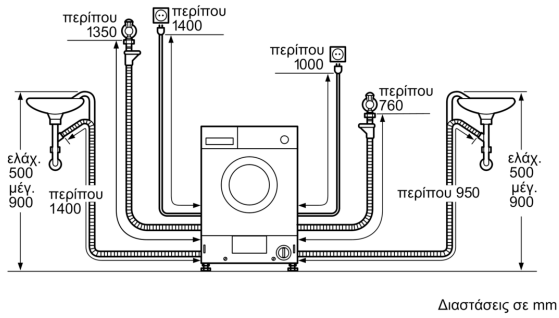

**Σειρά 6, Πλυντήριο-στεγνωτήριο, 7/4
kg
WKD28542EU**