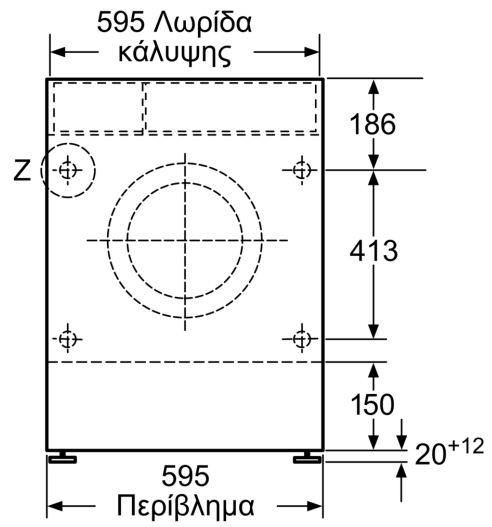

Διαστάσεις & εγκατάσταση συσκευής

- Διαστάσεις (Υ x Π x Β): 82.0 cm x 59.5 cm x 56.0 cm
- Ρυθμιζόμενο βάθος βάσης: 6.5 cm
- Ρυθμιζόμενο ύψος βάσης: 16.5 cm
- Ρύθμιση κατ' ύψος των πίσω ποδιών από μπροστά
- Μεντεσές πόρτας: Αριστερά
- Πλήρως εντοιχιζόμενο

Λεπτομέρεια Z

Διαστάσεις σε mm