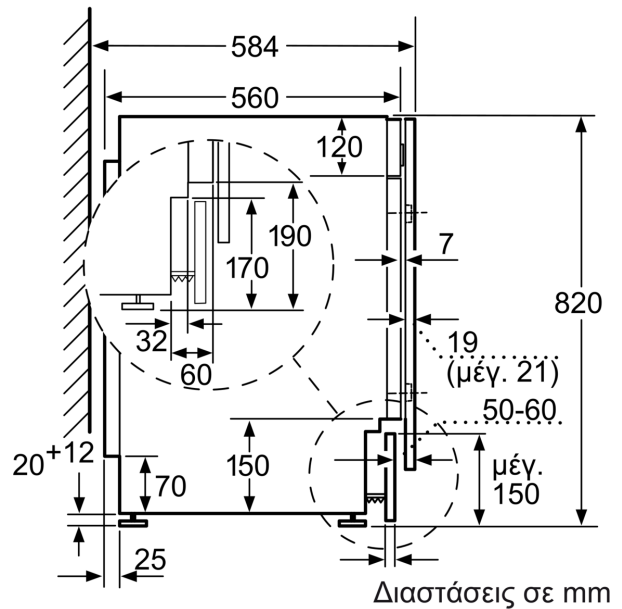

Διαστάσεις & εγκατάσταση συσκευής

- Διαστάσεις (Υ x Π x Β): 82.0 cm x 59.5 cm x 56.0 cm
- Ρυθμιζόμενο βάθος βάσης: 6.5 cm
- Ρυθμιζόμενο ύψος βάσης: 16.5 cm
- Ρύθμιση κατ' ύψος των πίσω ποδιών από μπροστά
- Μεντεσές πόρτας: Αριστερά
- Πλήρως εντοιχιζόμενο

Λεπτομέρεια Z

Διαστάσεις σε mm