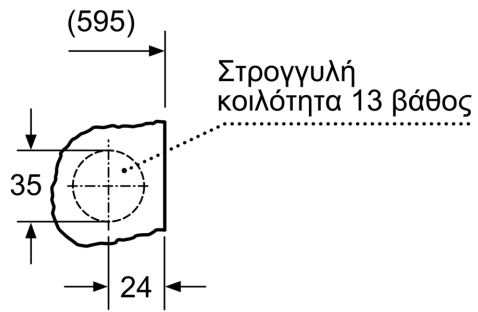

Διαστάσεις & εγκατάσταση συσκευής

- Διαστάσεις (Υ x Π x Β): 82.0 cm x 59.5 cm x 56.0 cm
- Ρυθμιζόμενο βάθος βάσης: 6.5 cm
- Ρυθμιζόμενο ύψος βάσης: 16.5 cm
- Ρύθμιση κατ' ύψος των πίσω ποδιών από μπροστά
- Μεντεσές πόρτας: Αριστερά
- Πλήρως εντοιχιζόμενο

Λεπτομέρεια Z

Διαστάσεις σε mm