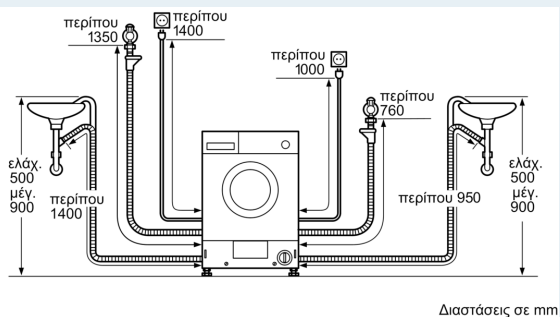

⁶ Σταθμισμένη κατανάλωση νερού σε λίτρα για έναν κύκλο πλύσης (στο πρόγραμμα Eco 40-60)

⁷ Διάρκεια προγράμματος Eco 40-60 για πλύσιμο και στέγνωμα / πλύσιμο μόνο

* Παρακαλώ βρείτε τους όρους της εγγύησης στο https://media3.bsh-group.com/Documents/MCDOC02970501_aquastop.pdf

** Οι τιμές είναι στρογγυλοποιημένες

**iQ500, Πλυντήριο-στεγνωτήριο,
7/4 kg
WK14D542EU**

Σχέδια διαστάσεων

Σχέδια διαστάσεων

Λεπτομέρεια Z

Διαστάσεις σε mm