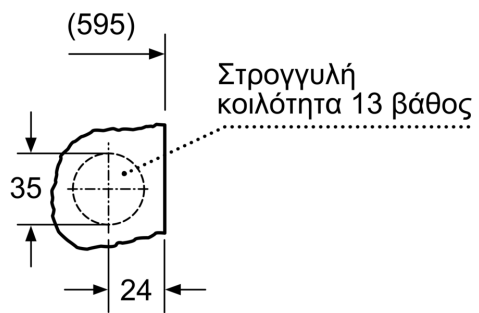

Διαστάσεις & εγκατάσταση συσκευής

- Πλήρως εντοιχιζόμενο
- Μεντεσές πόρτας: Αριστερά
- Ρύθμιση κατ' ύψος των πίσω ποδιών από μπροστά
- Διαστάσεις (Υ x Π x Β): 82.0 cm x 59.5 cm x 56.0 cm

^{1 2} Κλίμακα ενεργειακών κλάσεων από A έως G

** Οι τιμές είναι στρογγυλοποιημένες

**iQ500, Πλυντήριο-στεγνωτήριο,
7/4 kg
WK14D542EU**

Σχέδια διαστάσεων

Σχέδια διαστάσεων

Λεπτομέρεια Z

Διαστάσεις σε mm