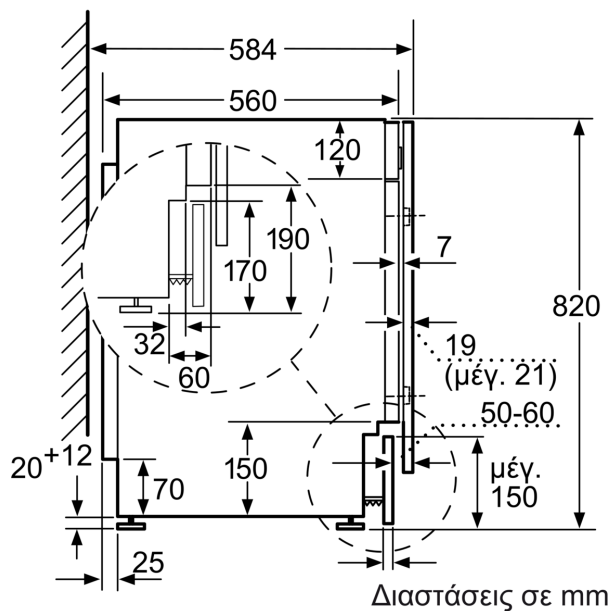

Διαστάσεις & εγκατάσταση συσκευής

- Πλήρως εντοιχιζόμενο
- Μεντεσές πόρτας: Αριστερά
- Ρύθμιση κατ' ύψος των πίσω ποδιών από μπροστά
- Διαστάσεις (Υ x Π x Β): 82.0 cm x 59.5 cm x 56.0 cm

^{1 2} Κλίμακα ενεργειακών κλάσεων από A έως G

** Οι τιμές είναι στρογγυλοποιημένες

**iQ500, Πλυντήριο-στεγνωτήριο,
7/4 kg
WK14D542EU**

Σχέδια διαστάσεων

Σχέδια διαστάσεων

Λεπτομέρεια Z

Διαστάσεις σε mm