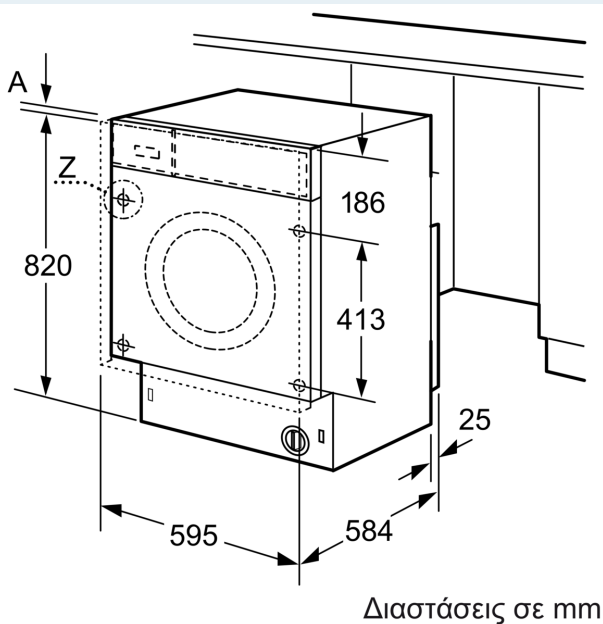

Διαστάσεις & εγκατάσταση συσκευής

- Πλήρως εντοιχιζόμενο
- Μεντεσές πόρτας: Αριστερά
- Ρύθμιση κατ' ύψος των πίσω ποδιών από μπροστά
- Διαστάσεις (Υ x Π x Β): 82.0 cm x 59.5 cm x 56.0 cm

^{1 2} Κλίμακα ενεργειακών κλάσεων από A έως G

** Οι τιμές είναι στρογγυλοποιημένες

**iQ500, Πλυντήριο-στεγνωτήριο,
7/4 kg
WK14D542EU**

Σχέδια διαστάσεων

Σχέδια διαστάσεων

Λεπτομέρεια Z

Διαστάσεις σε mm