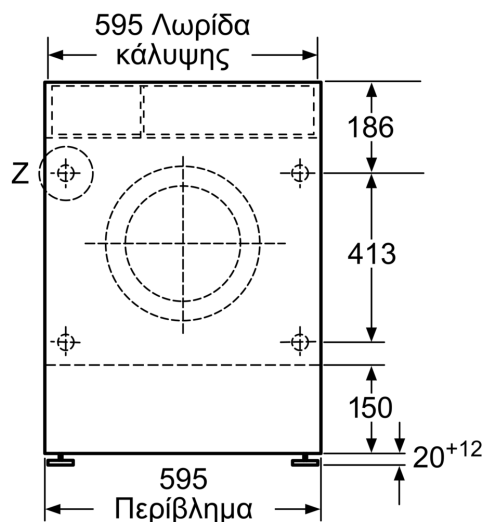

Διαστάσεις & εγκατάσταση συσκευής

- Πλήρως εντοιχιζόμενο
- Μεντεσές πόρτας: Αριστερά
- Ρύθμιση κατ' ύψος των πίσω ποδιών από μπροστά
- Διαστάσεις (Υ x Π x Β): 82.0 cm x 59.5 cm x 56.0 cm

^{1 2} Κλίμακα ενεργειακών κλάσεων από A έως G

** Οι τιμές είναι στρογγυλοποιημένες

**iQ500, Πλυντήριο-στεγνωτήριο,
7/4 kg
WK14D542EU**

Σχέδια διαστάσεων

Σχέδια διαστάσεων

Λεπτομέρεια Z

Διαστάσεις σε mm