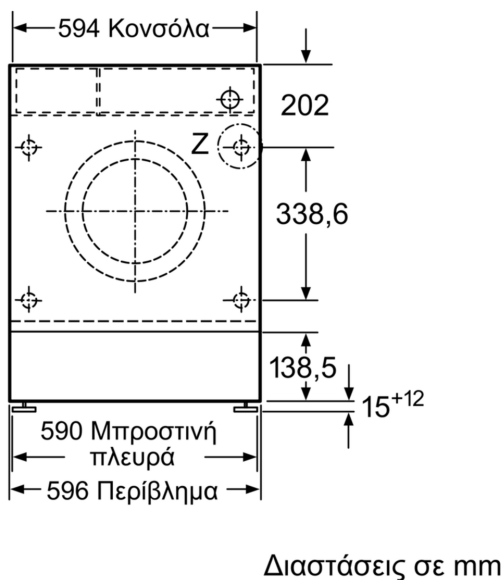

Διαστάσεις & εγκατάσταση συσκευής

- Διαστάσεις (ΥxΠxB): 81.8 cm x 59.6 cm x 57.4 cm
- Βάθος κορμού συσκευής, χωρίς την πόρτα: 54.4 cm
- Βάθος με την πόρτα ανοικτή: 95.6 cm

- Ρυθμιζόμενο βάθος βάσης: 6.5 cm
- Ρυθμιζόμενο ύψος βάσης: 15 cm
- Δυνατότητα αλλαγής φοράς του φύλλου του ντουλαπιού (επίπλωση)

**Σειρά 8, Εντοιχιζόμενο πλυντήριο
ρούχων, 8 kg, 1400 rpm
WIW28542EU**

Λεπτομέρεια Z

Διαστάσεις σε mm