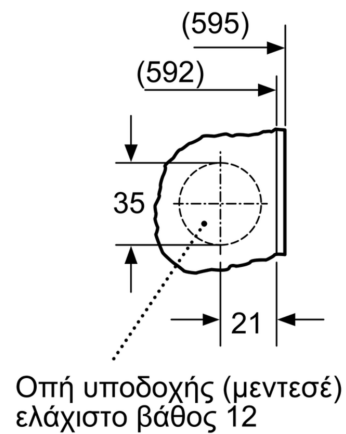

Διαστάσεις & εγκατάσταση συσκευής

- Διαστάσεις (ΥxΠxB): 81.8 cm x 59.6 cm x 57.4 cm
- Βάθος κορμού συσκευής, χωρίς την πόρτα: 54.4 cm
- Βάθος με την πόρτα ανοικτή: 95.6 cm

- Ρυθμιζόμενο βάθος βάσης: 6.5 cm
- Ρυθμιζόμενο ύψος βάσης: 15 cm
- Δυνατότητα αλλαγής φοράς του φύλλου του ντουλαπιού (επίπλωση)

**Σειρά 8, Εντοιχιζόμενο πλυντήριο
ρούχων, 8 kg, 1400 rpm
WIW28542EU**

Λεπτομέρεια Z

Διαστάσεις σε mm