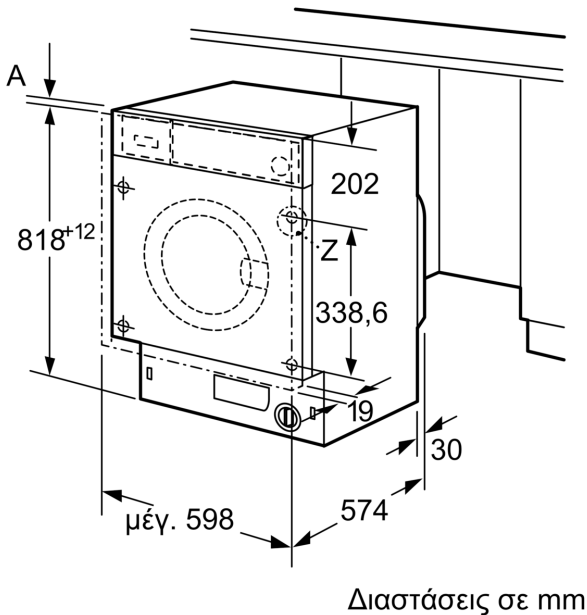

**Σειρά 8, Εντοιχιζόμενο πλυντήριο
ρούχων, 8 kg, 1400 rpm
WIW28542EU**