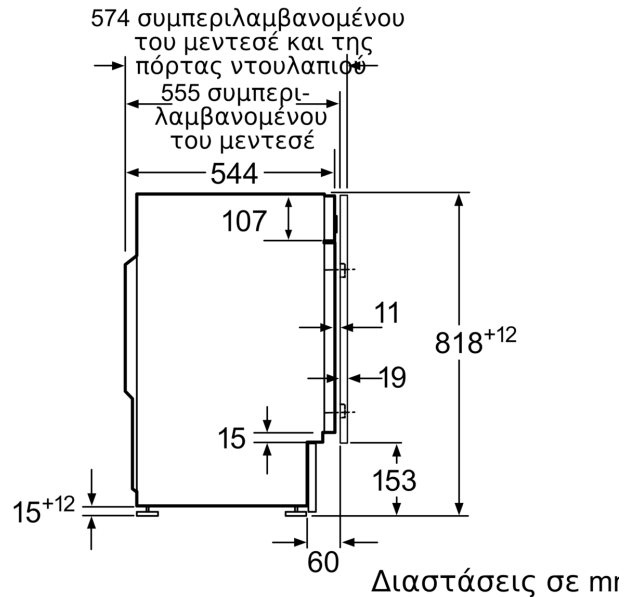

**Σειρά 8, Εντοιχιζόμενο πλυντήριο
ρούχων, 8 kg, 1400 rpm
WIW28542EU**