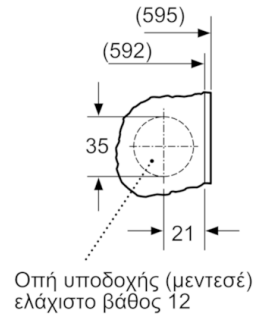

Διαστάσεις & εγκατάσταση συσκευής

- Πλήρως εντοιχιζόμενο
- Δυνατότητα αλλαγής φοράς πόρτας
- Διαστάσεις (Υ x Π x Β): 81.8 cm x 59.6 cm x 57.4 cm

* Παρακαλώ βρείτε τους όρους της εγγύησης στο https://media3.bsh-group.com/Documents/MCDOC02970501_aquastop.pdf

** Οι τιμές είναι στρογγυλοποιημένες

**Serie | 8, Εντοιχιζόμενο πλυντήριο ρούχων, 8 kg, 1400 rpm
WIW28540EU**

Διαστάσεις σε mm

Λεπτομέρεια Z

Οπή υποδοχής (μεντεσέ)
ελάχιστο βάθος 12

Διαστάσεις σε mm

Διαστάσεις σε mm