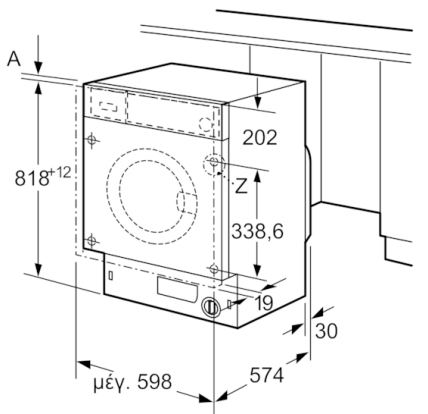

Τεχνικά στοιχεία

Εντοιχιζόμενη / Ελεύθερη : Εντοιχιζόμενη

Ύψος υποτοιχιισμού : 820 mm

Διαστάσεις κορμού συσκευής, χωρίς πόρτα (ΥxΠxΒ) : 818 x 596 x 544 mm

Ύψος υποτοιχιισμού : 820,00 mm

Καθαρό βάρος : 73,074 kg

Διαστάσεις & εγκατάσταση συσκευής

- Πλήρως εντοιχιζόμενο
- Δυνατότητα αλλαγής φοράς πόρτας
- Διαστάσεις (Υ x Π x Β): 81.8 cm x 59.6 cm x 57.4 cm

* Παρακαλώ βρείτε τους όρους της εγγύησης στο https://media3.bsh-group.com/Documents/MCDOC02970501_aquastop.pdf

** Οι τιμές είναι στρογγυλοποιημένες

**Serie | 8, Εντοιχιζόμενο πλυντήριο ρούχων, 8 kg, 1400 rpm
WIW28540EU**

Διαστάσεις σε mm

Λεπτομέρεια Z

Οπή υποδοχής (μεντεσέ)
ελάχιστο βάθος 12

Διαστάσεις σε mm

Διαστάσεις σε mm