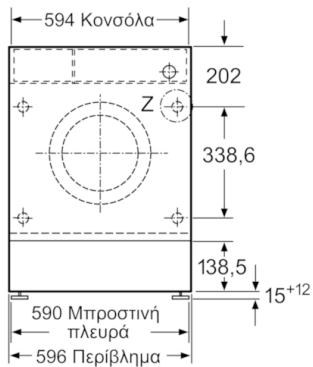

Τεχνικά στοιχεία

Εντοιχιζόμενη / Ελεύθερη : Εντοιχιζόμενη

Ύψος υποτοιχιισμού : 820 mm

Διαστάσεις κορμού συσκευής, χωρίς πόρτα (ΥxΠxΒ) : 818 x 596 x 544 mm

Ύψος υποτοιχιισμού : 820,00 mm

Καθαρό βάρος : 73,074 kg

Διαστάσεις & εγκατάσταση συσκευής

- Πλήρως εντοιχιζόμενο
- Δυνατότητα αλλαγής φοράς πόρτας
- Διαστάσεις (Υ x Π x Β): 81.8 cm x 59.6 cm x 57.4 cm

* Παρακαλώ βρείτε τους όρους της εγγύησης στο https://media3.bsh-group.com/Documents/MCDOC02970501_aquastop.pdf

** Οι τιμές είναι στρογγυλοποιημένες

**Serie | 8, Εντοιχιζόμενο πλυντήριο ρούχων, 8 kg, 1400 rpm
WIW28540EU**

Διαστάσεις σε mm

Λεπτομέρεια Z

Οπή υποδοχής (μεντεσέ)
ελάχιστο βάθος 12

Διαστάσεις σε mm

Διαστάσεις σε mm