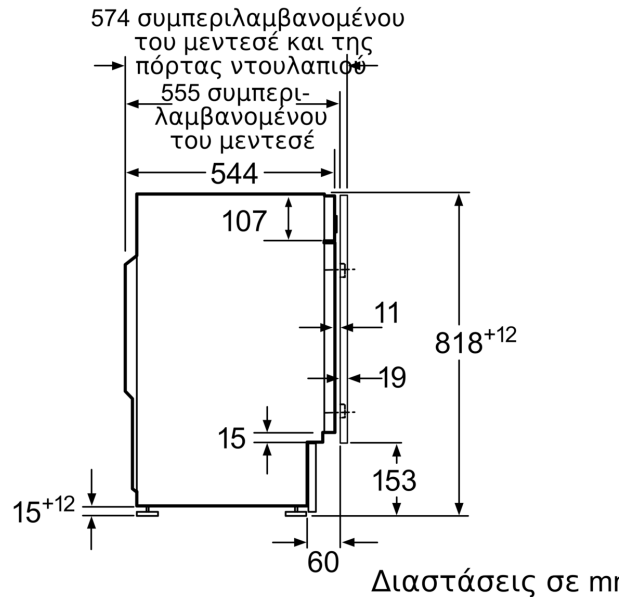

Διαστάσεις & εγκατάσταση συσκευής

- Διαστάσεις (ΥxΠxB): 81.8 cm x 59.6 cm x 57.4 cm
- Βάθος κορμού συσκευής, χωρίς την πόρτα: 54.4 cm
- Βάθος με την πόρτα ανοικτή: 95.6 cm
- Ρυμιζόμενο ύψος βάσης: 15 cm
- Ρυμιζόμενο βάθος βάσης: 6.5 cm
- Δυνατότητα αλλαγής φοράς του φύλλου του ντουλαπιού (επίπλωση)

**Σειρά 6, Εντοιχιζόμενο πλυντήριο
ρούχων, 8 kg, 1200 rpm
WIW24342EU**

Λεπτομέρεια Z

Διαστάσεις σε mm