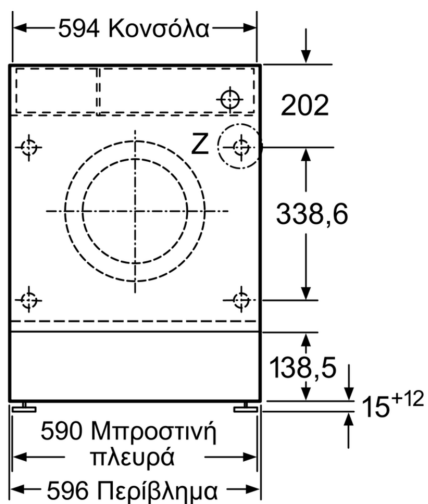

Διαστάσεις & εγκατάσταση συσκευής

- Διαστάσεις (ΥxΠxB): 81.8 cm x 59.6 cm x 57.4 cm
- Βάθος κορμού συσκευής, χωρίς την πόρτα: 54.4 cm
- Βάθος με την πόρτα ανοικτή: 95.6 cm
- Ρυμιζόμενο ύψος βάσης: 15 cm
- Ρυμιζόμενο βάθος βάσης: 6.5 cm
- Δυνατότητα αλλαγής φοράς του φύλλου του ντουλαπιού (επίπλωση)

**Σειρά 6, Εντοιχιζόμενο πλυντήριο
ρούχων, 8 kg, 1200 rpm
WIW24342EU**

Λεπτομέρεια Z

Διαστάσεις σε mm