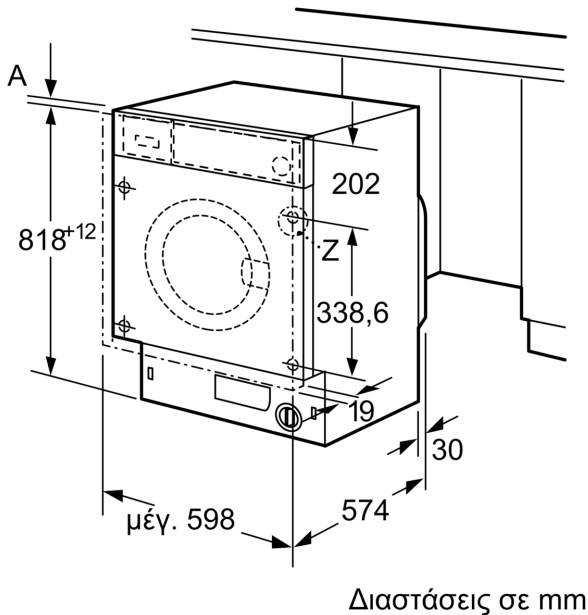

Διαστάσεις & εγκατάσταση συσκευής

- Διαστάσεις (ΥxΠxB): 81.8 cm x 59.6 cm x 57.4 cm
- Βάθος κορμού συσκευής, χωρίς την πόρτα: 54.4 cm
- Βάθος με την πόρτα ανοικτή: 95.6 cm
- Ρυμιζόμενο ύψος βάσης: 15 cm
- Ρυμιζόμενο βάθος βάσης: 6.5 cm
- Δυνατότητα αλλαγής φοράς του φύλλου του ντουλαπιού (επίπλωση)

**Σειρά 6, Εντοιχιζόμενο πλυντήριο
ρούχων, 8 kg, 1200 rpm
WIW24342EU**

Λεπτομέρεια Z

Διαστάσεις σε mm