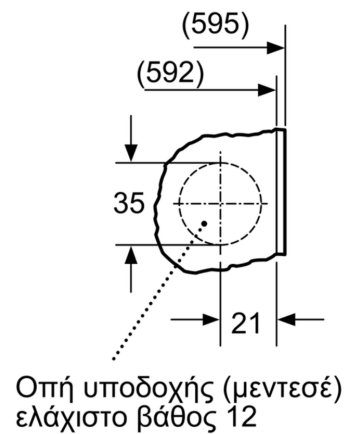

Διαστάσεις & εγκατάσταση συσκευής

- Διαστάσεις (ΥxΠxB): 81.8 cm x 59.6 cm x 57.4 cm
- Βάθος κορμού συσκευής, χωρίς την πόρτα: 54.4 cm
- Βάθος με την πόρτα ανοικτή: 95.6 cm
- Ρυμιζόμενο ύψος βάσης: 15 cm
- Ρυμιζόμενο βάθος βάσης: 6.5 cm
- Δυνατότητα αλλαγής φοράς του φύλλου του ντουλαπιού (επίπλωση)

**Σειρά 6, Εντοιχιζόμενο πλυντήριο
ρούχων, 8 kg, 1200 rpm
WIW24342EU**

Λεπτομέρεια Z

Διαστάσεις σε mm