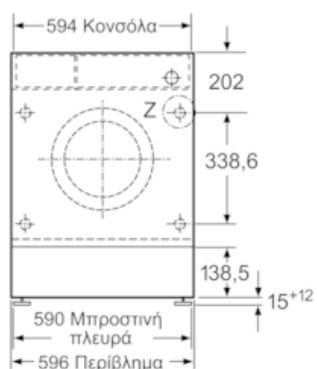

Χαρακτηριστικά

Τεχνικά στοιχεία

Εντοιχιζόμενη / Ελεύθερη : Εντοιχιζόμενη
 Ύψος υποτοιχιισμού (mm) : 820
 Διαστάσεις κορμού συσκευής, χωρίς πόρτα (ΥxΠxΒ) (mm) : 818 x 596 x 544
 Ύψος υποτοιχιισμού : 820,00
 Καθαρό βάρος (kg) : 72,474
 Ονομαστική ισχύς (W) : 2300
 Ηλεκτρικό ρεύμα (A) : 10
 Τάση (V) : 220-240
 Συχνότητα (Hz) : 50
 Πιστοποιητικά έγκρισης : CE, VDE
 Μήκος καλωδίου ηλεκτρικής παροχής (cm) : 210
 Κατηγορία απόδοσης πλύσης : A
 Φορά ανοίγματος πόρτας : Μεντεσές αριστερά
 Ροδάκια : Όχι
 Κωδικός EAN : 4242003770092
 Χωρητικότητα στα Βαμβακερά (kg) - NEA (2010/30/EC) : 7,0
 Ετήσια κατανάλωση ενέργειας (kWh/έτος) (2010/30/EC) : 139,00
 Ισχύς σε κατάσταση εκτός λειτουργίας (W) - NEA (2010/30/EC) : 0,12
 Ισχύς σε κατάσταση αναμονής (W) - NEA (2010/30/EC) : 0,50
 Ετήσια κατανάλωση νερού (lt/έτος) (2010/30/EC) : 8800
 Κατηγορία απόδοσης στυψίματος : B
 Μέγιστη ταχύτητα στυψίματος (rpm) - NEA (2010/30/EC) : 1200
 Μέση διάρκεια προγράμματος Βαμβακερά 40°C με μερικό φορτίο (min) - NEA (2010/30/EC) : 240
 Μέση διάρκεια προγράμματος Βαμβακερά 60°C με πλήρες φορτίο (min) - NEA (2010/30/EC) : 240
 Μέση διάρκεια προγράμματος Βαμβακερά 60°C με μερικό φορτίο (min) - NEA (2010/30/EC) : 240
 Επίπεδο θορύβου πλύσης (dB(A) re 1 pW) : 42
 Επίπεδο θορύβου στυψίματος (dB(A) re 1 pW) : 65
 Τύπος εγκατάστασης : Πλήρως εντοιχιζόμενη συσκευή

Διαστάσεις & εγκατάσταση συσκευής

- Πλήρως εντοιχιζόμενο
- Δυνατότητα αλλαγής φοράς πόρτας
- Ρύθμιση κατ' ύψος των πίσω ποδιών από μπροστά
- Διαστάσεις (Υ x Π x Β): 81.8 cm x 59.6 cm x 57.4 cm

* Παρακαλώ βρείτε τους όρους της εγγύησης στο https://media3.bsh-group.com/Documents/MCDOC02970501_aquastop.pdf

** Οι τιμές είναι στρογγυλοποιημένες

ιQ500, Εντοιχιζόμενο πλυντήριο ρούχων, 7 kg, 1200 rpm WI12W340EU

Σχέδια διαστάσεων

Διαστάσεις σε mm

Λεπτομέρεια Z

Οπή υποδοχής (μεντεσέ)
ελάχιστο βάθος 12

Διαστάσεις σε mm

Διαστάσεις σε mm