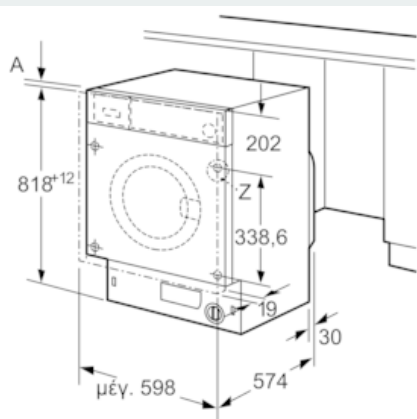

Διαστάσεις & εγκατάσταση συσκευής

- Πλήρως εντοιχιζόμενο
- Δυνατότητα αλλαγής φοράς πόρτας
- Ρύθμιση κατ' ύψος των πίσω ποδιών από μπροστά
- Διαστάσεις (Υ x Π x Β): 81.8 cm x 59.6 cm x 57.4 cm

* Παρακαλώ βρείτε τους όρους της εγγύησης στο https://media3.bsh-group.com/Documents/MCDOC02970501_aquastop.pdf

** Οι τιμές είναι στρογγυλοποιημένες

ιQ500, Εντοιχιζόμενο πλυντήριο ρούχων, 7 kg, 1200 rpm WI12W340EU

Σχέδια διαστάσεων

Διαστάσεις σε mm

Λεπτομέρεια Z

Οπή υποδοχής (μεντεσέ)
ελάχιστο βάθος 12

Διαστάσεις σε mm

Διαστάσεις σε mm