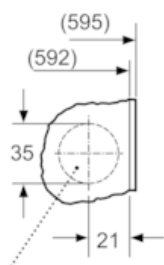

Διαστάσεις & εγκατάσταση συσκευής

- Πλήρως εντοιχιζόμενο
- Δυνατότητα αλλαγής φοράς πόρτας
- Ρύθμιση κατ' ύψος των πίσω ποδιών από μπροστά
- Διαστάσεις (Υ x Π x Β): 81.8 cm x 59.6 cm x 57.4 cm

* Παρακαλώ βρείτε τους όρους της εγγύησης στο https://media3.bsh-group.com/Documents/MCDOC02970501_aquastop.pdf

** Οι τιμές είναι στρογγυλοποιημένες

ιQ500, Εντοιχιζόμενο πλυντήριο ρούχων, 7 kg, 1200 rpm WI12W340EU

Σχέδια διαστάσεων

Διαστάσεις σε mm

Λεπτομέρεια Z

Οπή υποδοχής (μεντεσέ)
ελάχιστο βάθος 12

Διαστάσεις σε mm

Διαστάσεις σε mm