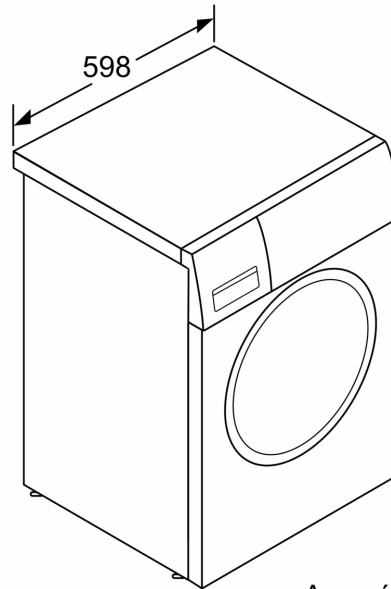

- Κλείδωμα ασφαλείας για παιδιά

Διαστάσεις & εγκατάσταση συσκευής

- Διαστάσεις (ΥxΠxB): 84.5 cm x 59.8 cm x 63.2 cm
- Βάθος κορμού συσκευής, χωρίς την πόρτα: 58.8 cm
- Βάθος με την πόρτα ανοικτή: 104.9 cm
- Πρόγραμμα καθαρισμού κάδου με υπενθύμιση

Διαστάσεις σε mm

Διαστάσεις σε mm