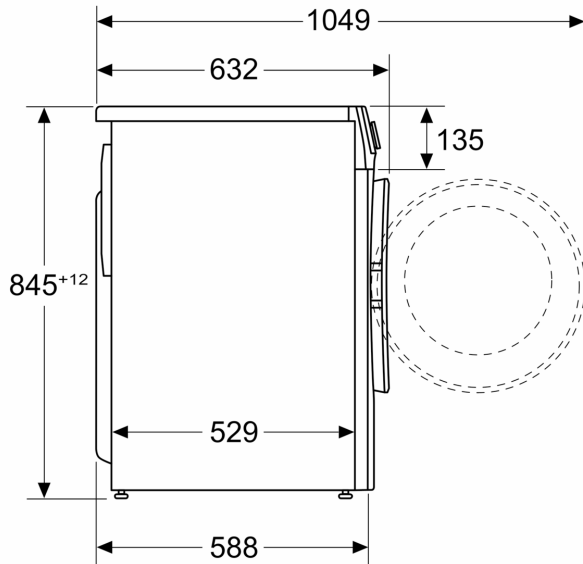

- Κλείδωμα ασφαλείας για παιδιά

Διαστάσεις & εγκατάσταση συσκευής

- Διαστάσεις (ΥxΠxB): 84.5 cm x 59.8 cm x 63.2 cm
- Βάθος κορμού συσκευής, χωρίς την πόρτα: 58.8 cm
- Βάθος με την πόρτα ανοικτή: 104.9 cm
- Πρόγραμμα καθαρισμού κάδου με υπενθύμιση

Διαστάσεις σε mm

Διαστάσεις σε mm