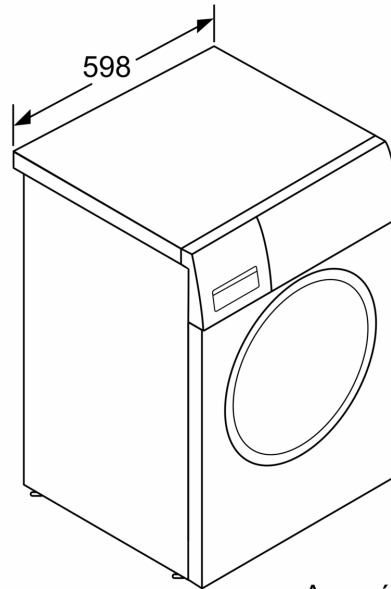

#### Διαστάσεις & εγκατάσταση συσκευής

- Διαστάσεις (ΥxΠxΒ): 84.5 cm x 59.8 cm x 63.2 cm
- Βάθος κορμού συσκευής, χωρίς την πόρτα: 58.8 cm
- Βάθος με την πόρτα ανοικτή: 104.9 cm
- Πρόγραμμα καθαρισμού κάδου με υπενθύμιση

**Σειρά 6, Πλυντήριο ρούχων  
εμπρόσθια φόρτωσης, 10 kg, 1400  
rpm  
WGG254ZEGR**

Διαστάσεις σε mm

Διαστάσεις σε mm