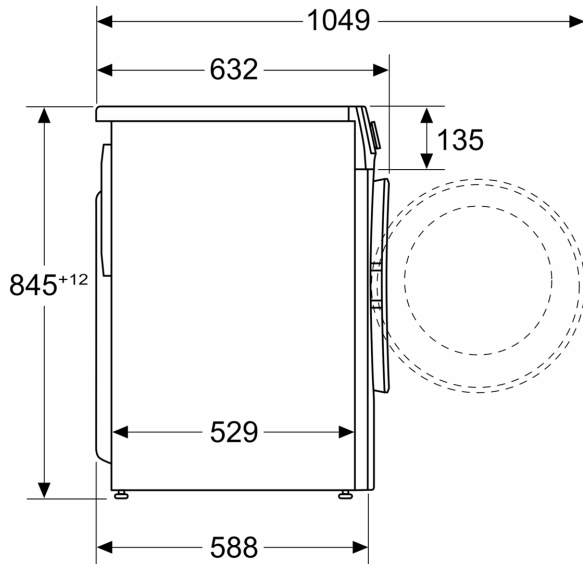

#### Διαστάσεις & εγκατάσταση συσκευής

- Διαστάσεις (ΥxΠxΒ): 84.5 cm x 59.8 cm x 63.2 cm
- Βάθος κορμού συσκευής, χωρίς την πόρτα: 58.8 cm
- Βάθος με την πόρτα ανοικτή: 104.9 cm
- Πρόγραμμα καθαρισμού κάδου με υπενθύμιση

**Σειρά 6, Πλυντήριο ρούχων  
εμπρόσθια φόρτωσης, 10 kg, 1400  
rpm  
WGG254ZEGR**

Διαστάσεις σε mm

Διαστάσεις σε mm