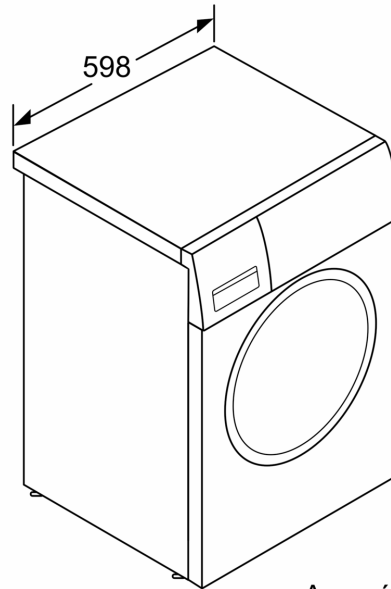

#### Διαστάσεις & εγκατάσταση συσκευής

- Διαστάσεις (ΥxΠxB): 84.5 cm x 59.8 cm x 63.2 cm
- Βάθος κορμού συσκευής, χωρίς την πόρτα: 58.8 cm
- Βάθος με την πόρτα ανοικτή: 104.9 cm

<sup>1</sup> Κλίμακα ενεργειακών κλάσεων από A έως G

Διαστάσεις σε mm

Διαστάσεις σε mm