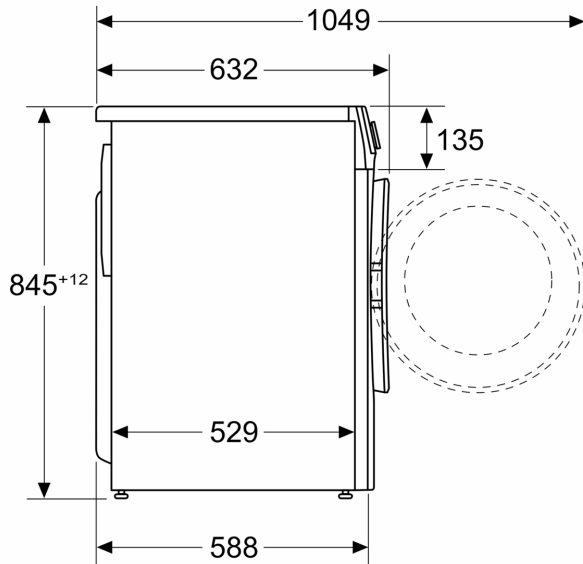

#### Διαστάσεις & εγκατάσταση συσκευής

- Διαστάσεις (ΥxΠxB): 84.5 cm x 59.8 cm x 63.2 cm
- Βάθος κορμού συσκευής, χωρίς την πόρτα: 58.8 cm
- Βάθος με την πόρτα ανοικτή: 104.9 cm

<sup>1</sup> Κλίμακα ενεργειακών κλάσεων από A έως G

Διαστάσεις σε mm

Διαστάσεις σε mm