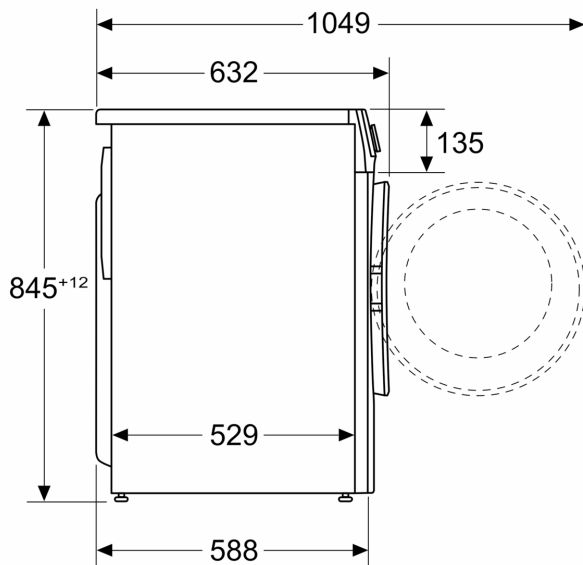

- Εξάρτημα για υγρά απορρυπαντικά στη θήκη
- Προστασία από τις διαρροές νερού
- Κλείδωμα ασφαλείας για παιδιά

Διαστάσεις & εγκατάσταση συσκευής

- Διαστάσεις (ΥxΠxB): 84.5 cm x 59.8 cm x 63.2 cm
- Βάθος κορμού συσκευής, χωρίς την πόρτα: 58.8 cm
- Βάθος με την πόρτα ανοικτή: 104.9 cm

Διαστάσεις σε mm

Διαστάσεις σε mm