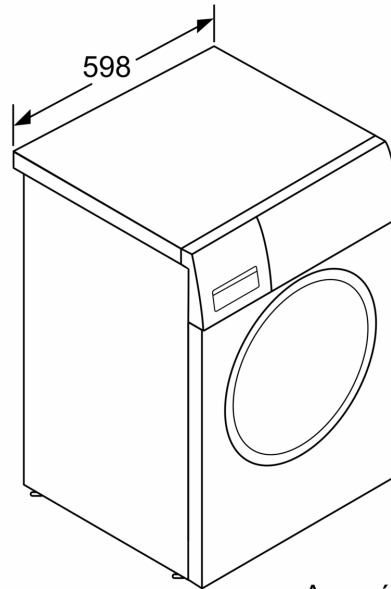

- Εξάρτημα για υγρά απορρυπαντικά στη θήκη
- Προστασία από τις διαρροές νερού
- Κλείδωμα ασφαλείας για παιδιά

Διαστάσεις & εγκατάσταση συσκευής

- Διαστάσεις (ΥxΠxB): 84.5 cm x 59.8 cm x 63.2 cm
- Βάθος κορμού συσκευής, χωρίς την πόρτα: 58.8 cm
- Βάθος με την πόρτα ανοικτή: 104.9 cm

Διαστάσεις σε mm

Διαστάσεις σε mm