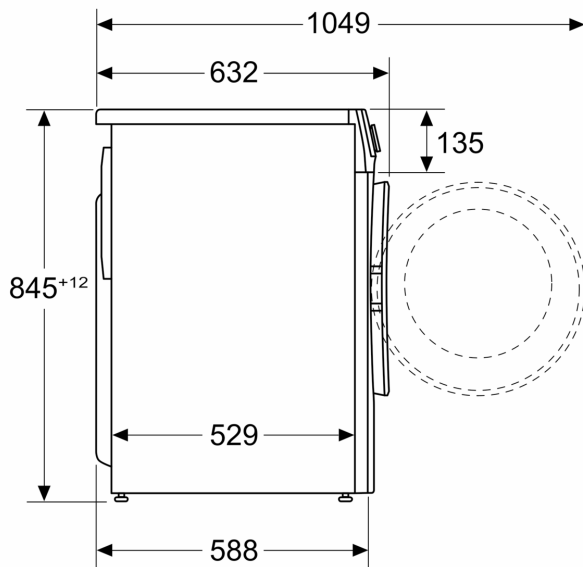

Διαστάσεις & εγκατάσταση συσκευής

- Διαστάσεις (ΥxΠxΒ): 84.5 cm x 59.8 cm x 63.2 cm
- Βάθος κορμού συσκευής, χωρίς την πόρτα: 58.8 cm
- Βάθος με την πόρτα ανοικτή: 104.9 cm

¹ Κλίμακα ενεργειακών κλάσεων από A έως G

**Σειρά 6, Πλυντήριο ρούχων
εμπρόσθια φόρτωσης, 10 kg, 1400
rpm
WGG254FWGR**

Διαστάσεις σε mm

Διαστάσεις σε mm