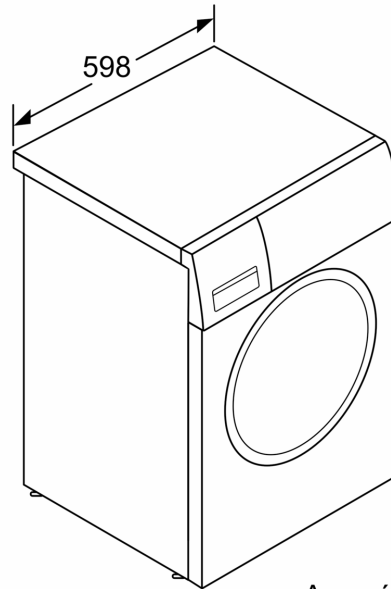

Διαστάσεις & εγκατάσταση συσκευής

- Διαστάσεις (ΥxΠxΒ): 84.5 cm x 59.8 cm x 63.2 cm
- Βάθος κορμού συσκευής, χωρίς την πόρτα: 58.8 cm
- Βάθος με την πόρτα ανοικτή: 104.9 cm

¹ Κλίμακα ενεργειακών κλάσεων από A έως G

**Σειρά 6, Πλυντήριο ρούχων
εμπρόσθια φόρτωσης, 10 kg, 1400
rpm
WGG254FWGR**

Διαστάσεις σε mm

Διαστάσεις σε mm