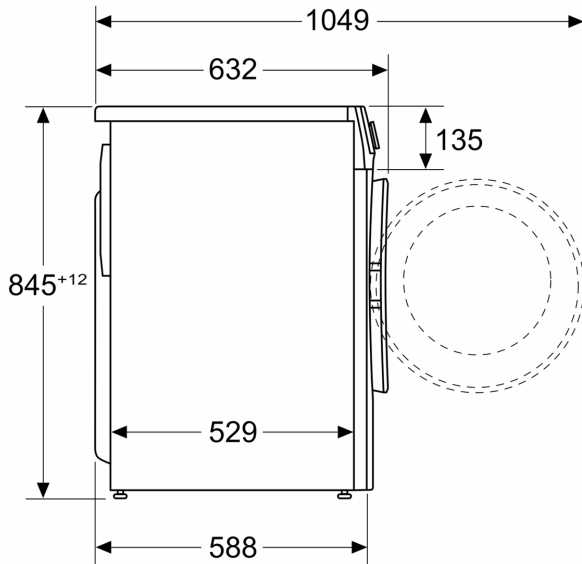

### Διαστάσεις & εγκατάσταση συσκευής

- Διαστάσεις (ΥxΠxB): 84.5 cm x 59.8 cm x 63.2 cm
- Βάθος κορμού συσκευής, χωρίς την πόρτα: 58.8 cm
- Βάθος με την πόρτα ανοικτή: 104.9 cm

<sup>1</sup> Κλίμακα ενεργειακών κλάσεων από A έως G

Διαστάσεις σε mm

Διαστάσεις σε mm