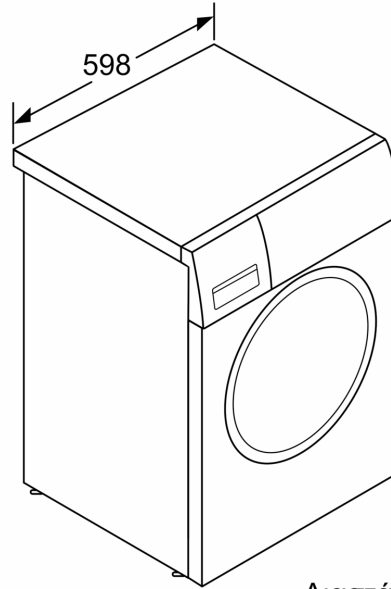

### Διαστάσεις & εγκατάσταση συσκευής

- Διαστάσεις (ΥxΠxB): 84.5 cm x 59.8 cm x 63.2 cm
- Βάθος κορμού συσκευής, χωρίς την πόρτα: 58.8 cm
- Βάθος με την πόρτα ανοικτή: 104.9 cm

<sup>1</sup> Κλίμακα ενεργειακών κλάσεων από A έως G

Διαστάσεις σε mm

Διαστάσεις σε mm