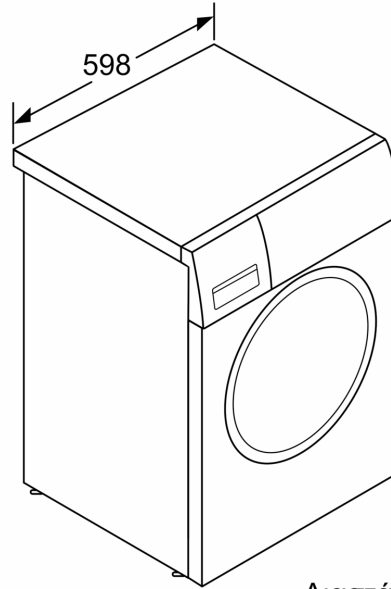

### Διαστάσεις & εγκατάσταση συσκευής

- Διαστάσεις (ΥxΠxB): 84.5 cm x 59.7 cm x 63.2 cm
- Βάθος κορμού συσκευής, χωρίς την πόρτα: 58.8 cm
- Βάθος με την πόρτα ανοικτή: 104.9 cm

<sup>1</sup> Κλίμακα ενεργειακών κλάσεων από A έως G

Διαστάσεις σε mm

Διαστάσεις σε mm