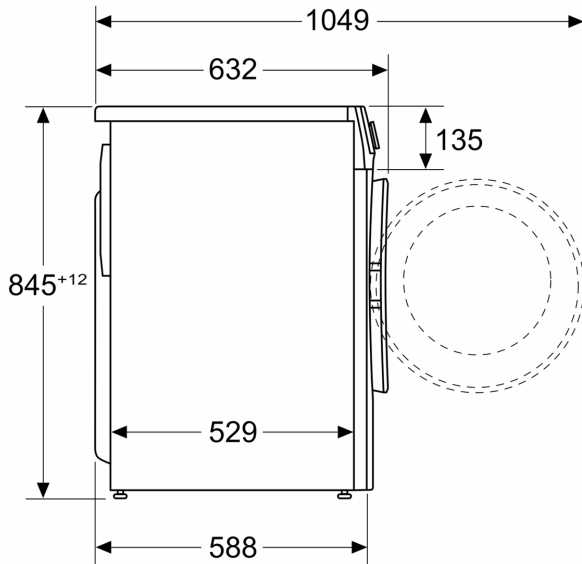

### Διαστάσεις & εγκατάσταση συσκευής

- Διαστάσεις (ΥxΠxB): 84.5 cm x 59.7 cm x 63.2 cm
- Βάθος κορμού συσκευής, χωρίς την πόρτα: 58.8 cm
- Βάθος με την πόρτα ανοικτή: 104.9 cm

<sup>1</sup> Κλίμακα ενεργειακών κλάσεων από A έως G

Διαστάσεις σε mm

Διαστάσεις σε mm