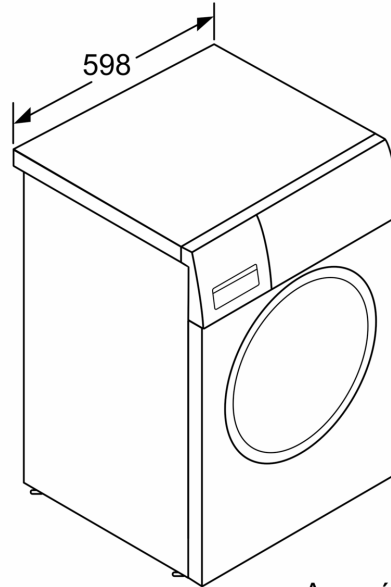

- Προστασία από τις διαρροές νερού
- Κλείδωμα ασφαλείας για παιδιά

Διαστάσεις & εγκατάσταση συσκευής

- Διαστάσεις (ΥxΠxB): 84.5 cm x 59.7 cm x 63.2 cm
- Βάθος κορμού συσκευής, χωρίς την πόρτα: 58.8 cm
- Βάθος με την πόρτα ανοικτή: 104.9 cm

Διαστάσεις σε mm

Διαστάσεις σε mm