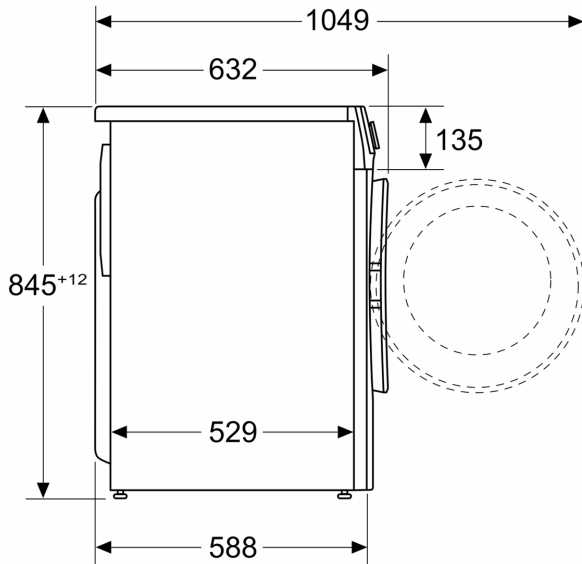

- Προστασία από τις διαρροές νερού
- Κλείδωμα ασφαλείας για παιδιά

Διαστάσεις & εγκατάσταση συσκευής

- Διαστάσεις (ΥxΠxB): 84.5 cm x 59.7 cm x 63.2 cm
- Βάθος κορμού συσκευής, χωρίς την πόρτα: 58.8 cm
- Βάθος με την πόρτα ανοικτή: 104.9 cm

Διαστάσεις σε mm

Διαστάσεις σε mm