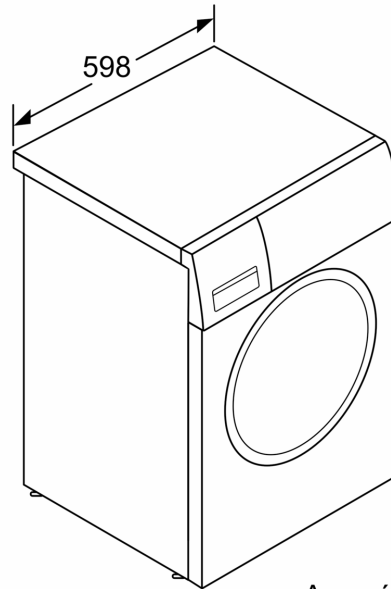

### Διαστάσεις & εγκατάσταση συσκευής

- Διαστάσεις (ΥxΠxΒ): 84.5 cm x 59.8 cm x 63.2 cm
- Βάθος κορμού συσκευής, χωρίς την πόρτα: 58.8 cm

- Βάθος με την πόρτα ανοικτή: 104.9 cm
- standard programmes: cottons, easy care, delicate, wool hand wash
- Χωρητικότητα τυμπάνου: 65 lt
- Μετρητής χρήσης: μετρά τους κύκλους προγραμμάτων που έχει

**Σειρά 6, Πλυντήριο ρούχων  
εμπρόσθια φόρτωσης, 9 kg, , Silver  
Inox  
WGG244ZXGR**

Διαστάσεις σε mm

Διαστάσεις σε mm