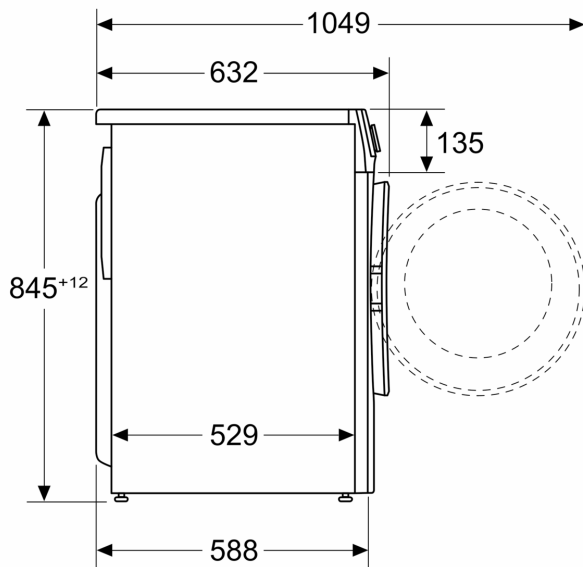

### Διαστάσεις & εγκατάσταση συσκευής

- Διαστάσεις (ΥxΠxΒ): 84.5 cm x 59.8 cm x 63.2 cm
- Βάθος κορμού συσκευής, χωρίς την πόρτα: 58.8 cm

- Βάθος με την πόρτα ανοικτή: 104.9 cm
- standard programmes: cottons, easy care, delicate, wool hand wash
- Χωρητικότητα τυμπάνου: 65 lt
- Μετρητής χρήσης: μετρά τους κύκλους προγραμμάτων που έχει

**Σειρά 6, Πλυντήριο ρούχων  
εμπρόσθια φόρτωσης, 9 kg, , Silver  
Inox  
WGG244ZXGR**

Διαστάσεις σε mm

Διαστάσεις σε mm