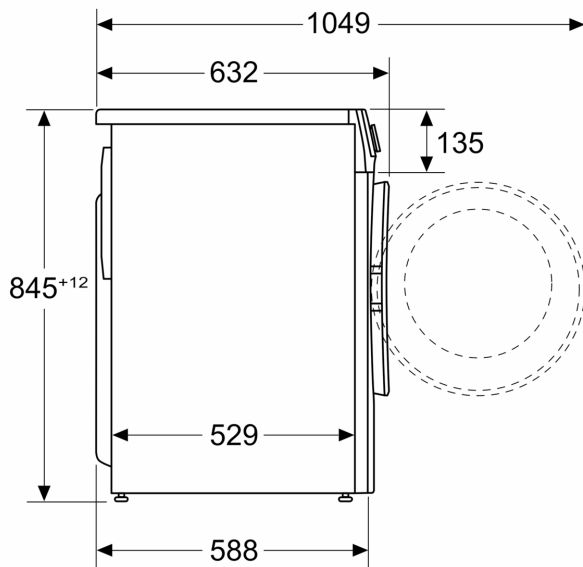

- Εξάρτημα για υγρά απορρυπαντικά στη θήκη
- Προστασία από τις διαρροές νερού
- Κλείδωμα ασφαλείας για παιδιά

Διαστάσεις & εγκατάσταση συσκευής

- Διαστάσεις (ΥxΠxB): 84.5 cm x 59.8 cm x 63.2 cm
- Βάθος κορμού συσκευής, χωρίς την πόρτα: 58.8 cm
- Βάθος με την πόρτα ανοικτή: 104.9 cm

Διαστάσεις σε mm

Διαστάσεις σε mm