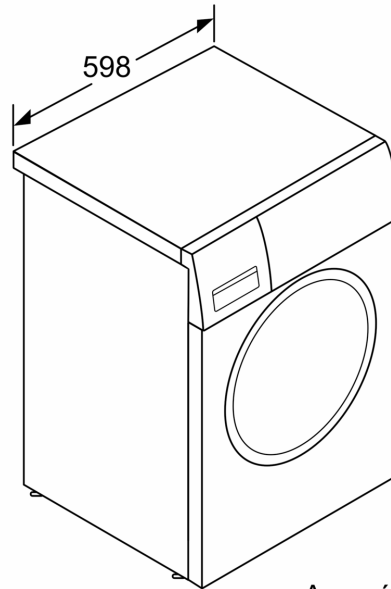

Διαστάσεις & εγκατάσταση συσκευής

- Διαστάσεις (ΥxΠxΒ): 84.5 cm x 59.8 cm x 63.2 cm
- Βάθος κορμού συσκευής, χωρίς την πόρτα: 58.8 cm
- Βάθος με την πόρτα ανοικτή: 104.9 cm

¹ Κλίμακα ενεργειακών κλάσεων από A έως G

Διαστάσεις σε mm

Διαστάσεις σε mm