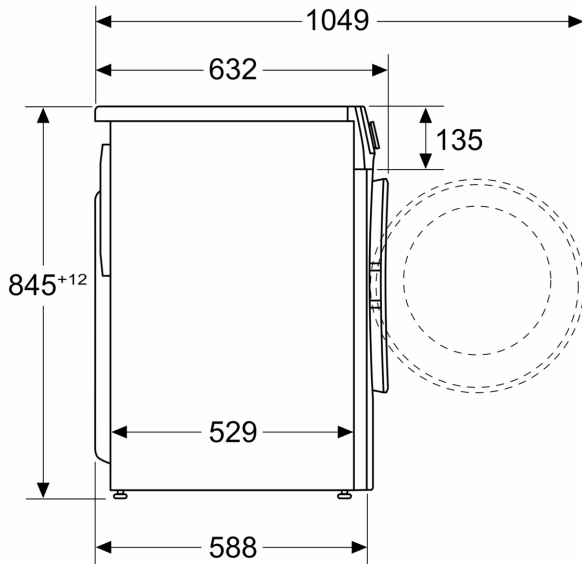

Διαστάσεις & εγκατάσταση συσκευής

- Διαστάσεις (ΥxΠxΒ): 84.5 cm x 59.8 cm x 63.2 cm
- Βάθος κορμού συσκευής, χωρίς την πόρτα: 58.8 cm
- Βάθος με την πόρτα ανοικτή: 104.9 cm

¹ Κλίμακα ενεργειακών κλάσεων από A έως G

Διαστάσεις σε mm

Διαστάσεις σε mm