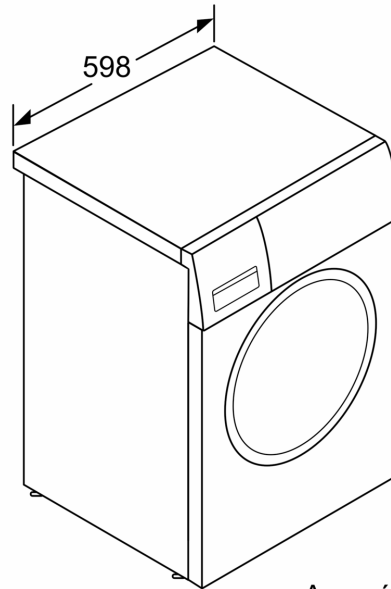

Διαστάσεις & εγκατάσταση συσκευής

- Διαστάσεις (ΥxΠxB): 84.5 cm x 59.8 cm x 63.2 cm
- Βάθος κορμού συσκευής, χωρίς την πόρτα: 58.8 cm
- Βάθος με την πόρτα ανοικτή: 104.9 cm

¹ Κλίμακα ενεργειακών κλάσεων από A έως G

Διαστάσεις σε mm

Διαστάσεις σε mm