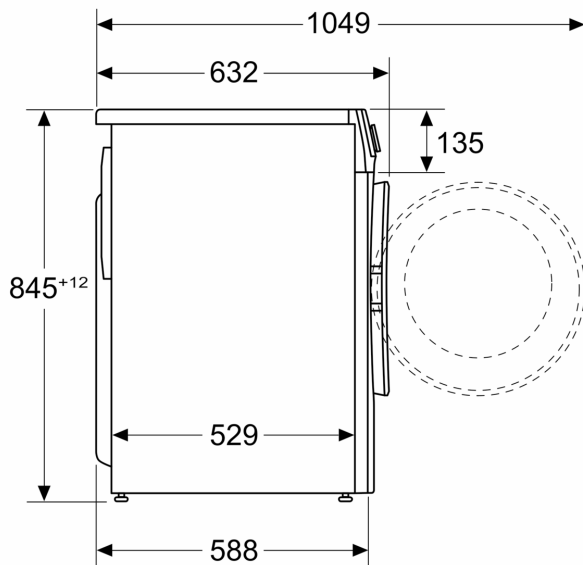

Διαστάσεις & εγκατάσταση συσκευής

- Διαστάσεις (ΥxΠxB): 84.5 cm x 59.8 cm x 63.2 cm
- Βάθος κορμού συσκευής, χωρίς την πόρτα: 58.8 cm
- Βάθος με την πόρτα ανοικτή: 104.9 cm

¹ Κλίμακα ενεργειακών κλάσεων από A έως G

Διαστάσεις σε mm

Διαστάσεις σε mm