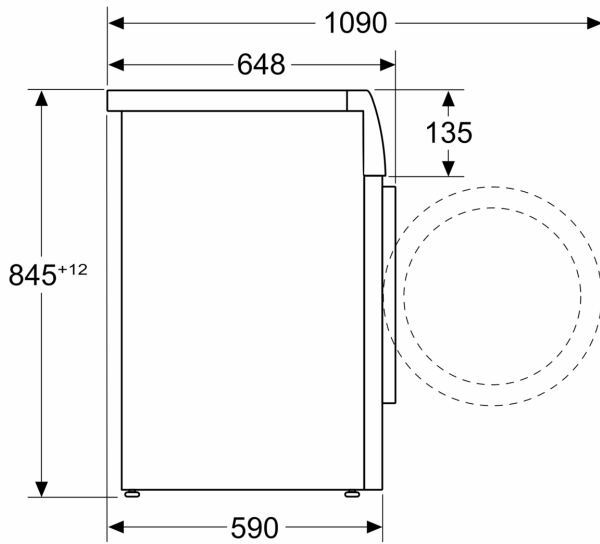

Σειρά 8, Πλυντήριο ρούχων
εμπρόσθια φόρτωσης, 10 kg, 1400
rpm
WGB254A0GR

Διαστάσεις σε mm

Διαστάσεις σε mm