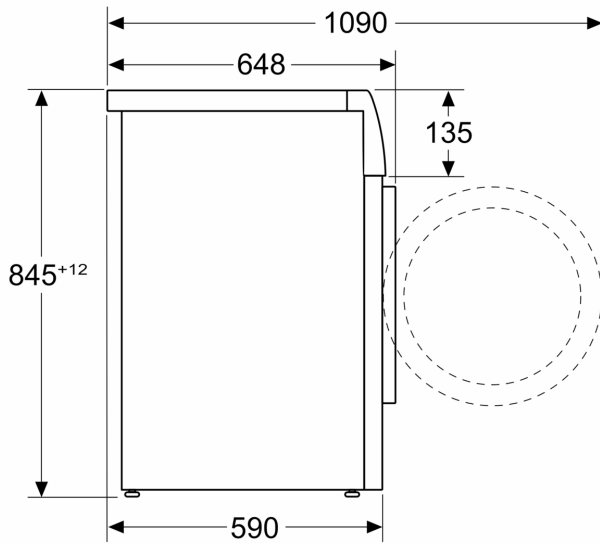

**Σειρά 8, Πλυντήριο ρούχων
εμπρόσθια φόρτωσης, 10 kg, 1400
rpm
WGB25410GR**

Διαστάσεις σε mm

Διαστάσεις σε mm