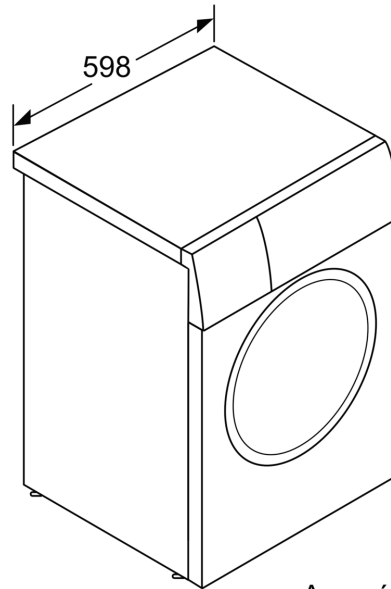

**Σειρά 8, Πλυντήριο ρούχων
εμπρόσθια φόρτωσης, 10 kg, 1400
rpm
WGB25410GR**

Διαστάσεις σε mm

Διαστάσεις σε mm