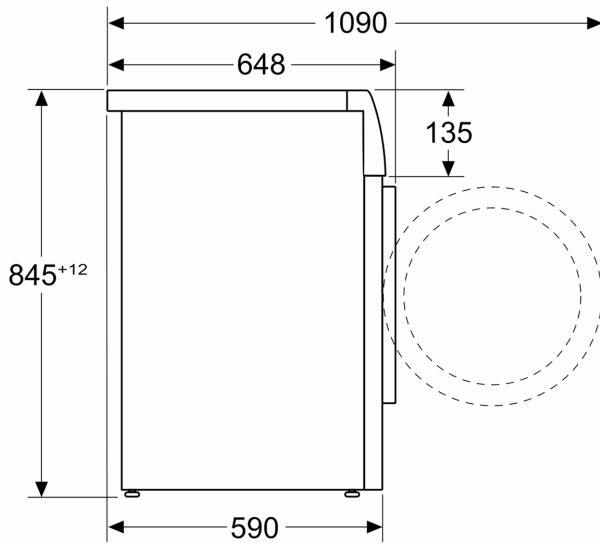

### Διαστάσεις & εγκατάσταση συσκευής

- Διαστάσεις (ΥxΠxB): 84.5 cm x 59.8 cm x 64.8 cm
- Βάθος κορμού συσκευής, χωρίς την πόρτα: 59.0 cm
- Βάθος με την πόρτα ανοικτή: 109.0 cm

<sup>1</sup> Κλίμακα ενεργειακών κλάσεων από A έως G

**Σειρά 8, Πλυντήριο ρούχων  
εμπρόσθια φόρτωσης, 10 kg, 1400  
rpm  
WGB25400GR**

Διαστάσεις σε mm

Διαστάσεις σε mm