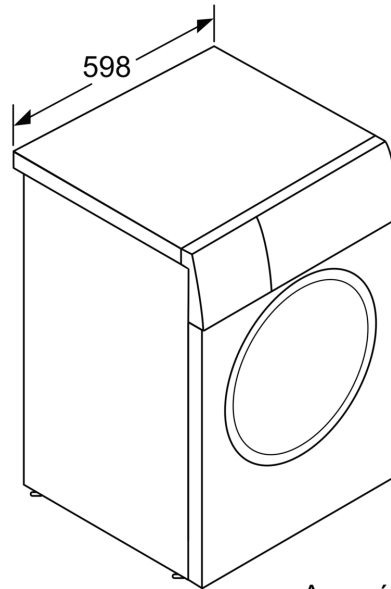

**Σειρά 8, Πλυντήριο ρούχων
εμπρόσθια φόρτωσης, 10 kg, 1400
rpm
WGB25400GR**

Διαστάσεις σε mm

Διαστάσεις σε mm