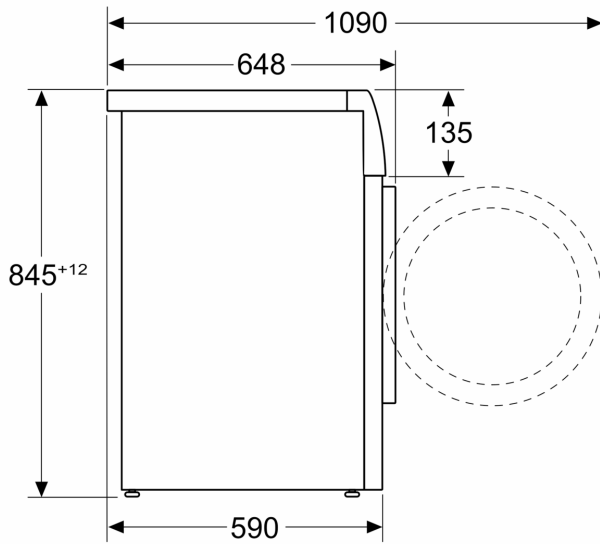

### Διαστάσεις & εγκατάσταση συσκευής

- Διαστάσεις (ΥxΠxB): 84.5 cm x 59.8 cm x 64.8 cm
- Βάθος κορμού συσκευής, χωρίς την πόρτα: 59.0 cm
- Βάθος με την πόρτα ανοικτή: 109.0 cm

<sup>1</sup> Κλίμακα ενεργειακών κλάσεων από A έως G

**Σειρά 8, Πλυντήριο ρούχων  
εμπρόσθια φόρτωσης, 9 kg, , Silver  
Inox  
WGB244ATGR**

Διαστάσεις σε mm

Διαστάσεις σε mm