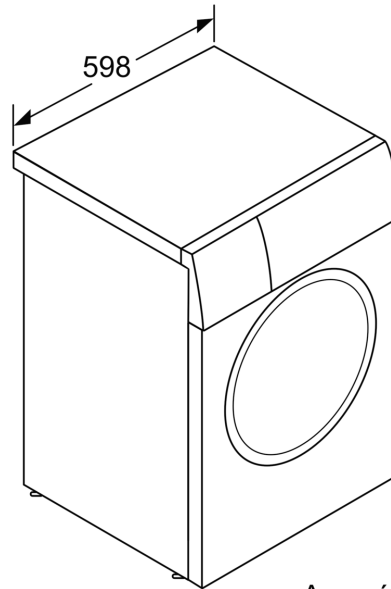

### Διαστάσεις & εγκατάσταση συσκευής

- Διαστάσεις (ΥxΠxB): 84.5 cm x 59.8 cm x 64.8 cm
- Βάθος κορμού συσκευής, χωρίς την πόρτα: 59.0 cm
- Βάθος με την πόρτα ανοικτή: 109.0 cm

<sup>1</sup> Κλίμακα ενεργειακών κλάσεων από A έως G

**Σειρά 8, Πλυντήριο ρούχων  
εμπρόσθια φόρτωσης, 9 kg, , Silver  
Inox  
WGB244ATGR**

Διαστάσεις σε mm

Διαστάσεις σε mm