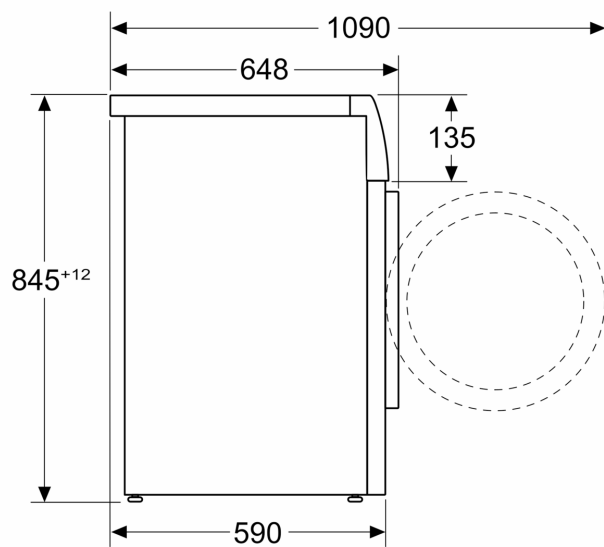

**Σειρά 8, Πλυντήριο ρούχων
εμπρόσθια φόρτωσης, 9 kg, 1400
rpm
WGB244A9GR**

Διαστάσεις σε mm

Διαστάσεις σε mm