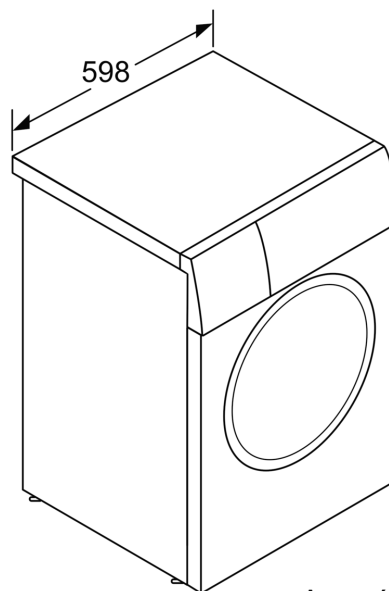

**Σειρά 8, Πλυντήριο ρούχων
εμπρόσθια φόρτωσης, 9 kg, 1400
rpm
WGB244A9GR**

Διαστάσεις σε mm

Διαστάσεις σε mm