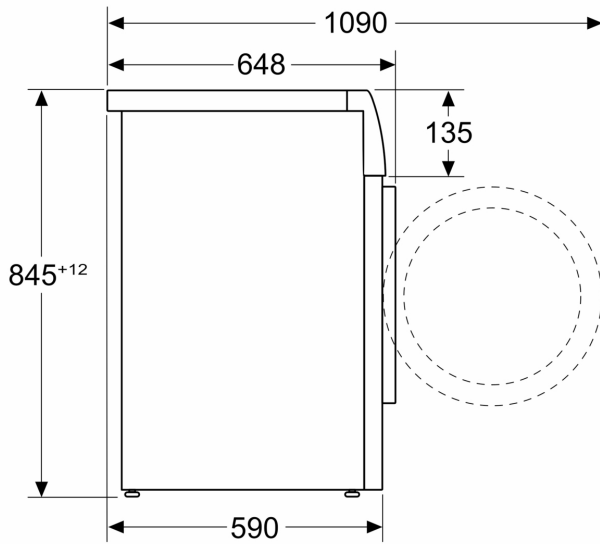

Διαστάσεις & εγκατάσταση συσκευής

- Διαστάσεις (ΥxΠxΒ): 84.5 cm x 59.8 cm x 64.8 cm
- Βάθος κορμού συσκευής, χωρίς την πόρτα: 59.0 cm
- Βάθος με την πόρτα ανοικτή: 109.0 cm

¹ Κλίμακα ενεργειακών κλάσεων από A έως G

**Σειρά 8, Πλυντήριο ρούχων
εμπρόσθια φόρτωσης, 9 kg,
Μέγιστες 1400 στροφές/λεπτό
WGB24459GR**

Διαστάσεις σε mm

Διαστάσεις σε mm