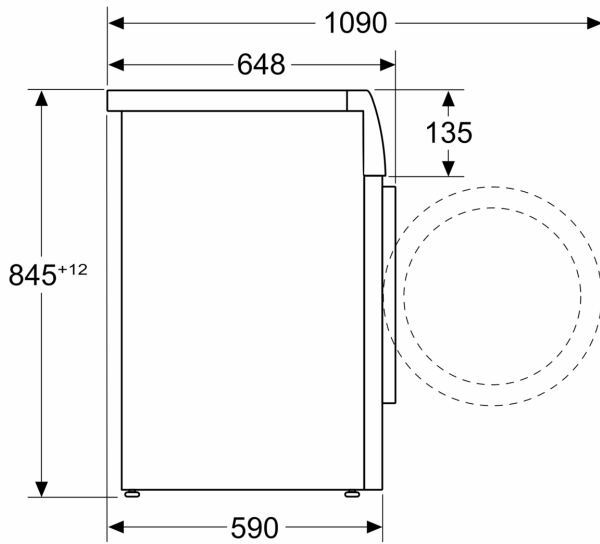

**Σειρά 8, Πλυντήριο ρούχων  
εμπρόσθια φόρτωσης, 9 kg, 1400  
rpm  
WGB24409GR**

Διαστάσεις σε mm

Διαστάσεις σε mm