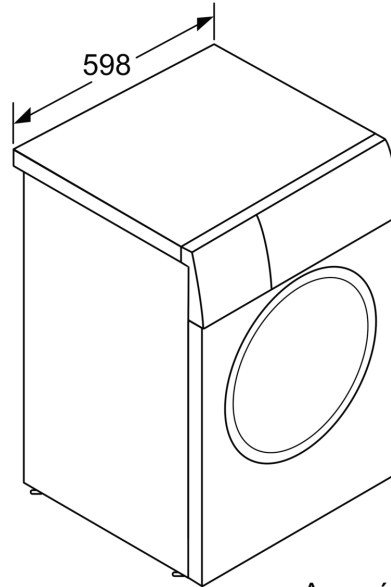

**Σειρά 8, Πλυντήριο ρούχων  
εμπρόσθια φόρτωσης, 9 kg, 1400  
rpm  
WGB24409GR**

Διαστάσεις σε mm

Διαστάσεις σε mm