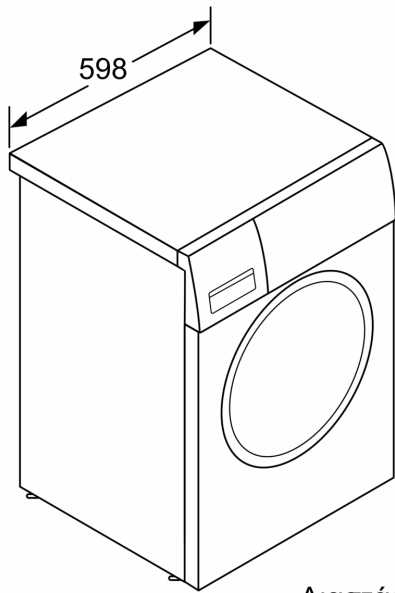

iQ500, Πλυντήριο ρούχων
εμπρόσθιας φόρτωσης, 10 kg,
1400 rpm
WG54G2ZLGR

Διαστάσεις σε mm