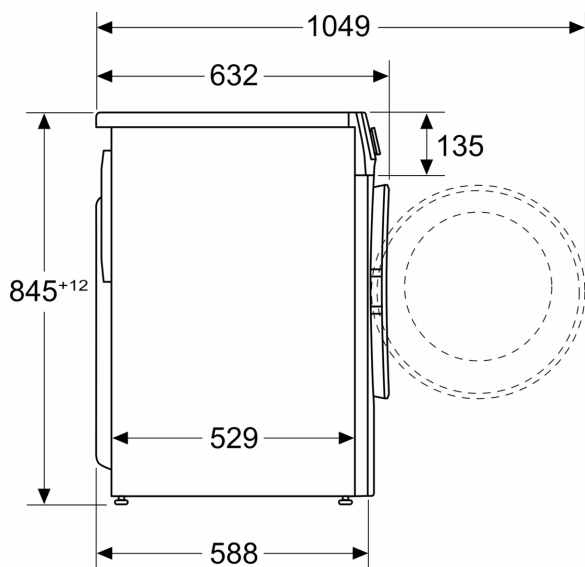

Διαστάσεις & εγκατάσταση συσκευής

- Διαστάσεις (ΥxΠxB): 84.8 cm x 59.8 cm x 63.2 cm
- Βάθος κορμού συσκευής, χωρίς την πόρτα: 58.8 cm

- Βάθος με την πόρτα ανοικτή: 104.9 cm

¹ Κλίμακα ενεργειακών κλάσεων από A έως G

Σχέδια διαστάσεων

Διαστάσεις σε mm

Διαστάσεις σε mm