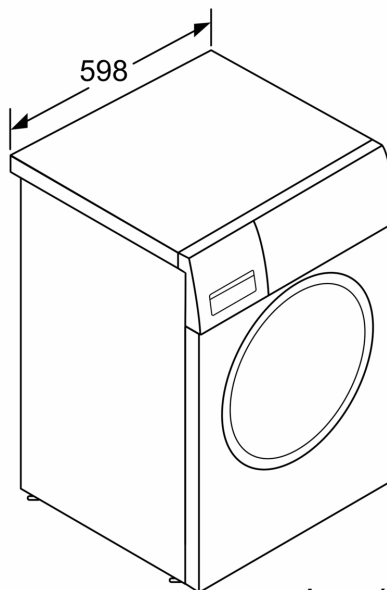

Διαστάσεις & εγκατάσταση συσκευής

- Διαστάσεις (ΥxΠxB): 84.8 cm x 59.8 cm x 63.2 cm
- Βάθος κορμού συσκευής, χωρίς την πόρτα: 58.8 cm

- Βάθος με την πόρτα ανοικτή: 104.9 cm

¹ Κλίμακα ενεργειακών κλάσεων από A έως G

Σχέδια διαστάσεων

Διαστάσεις σε mm

Διαστάσεις σε mm