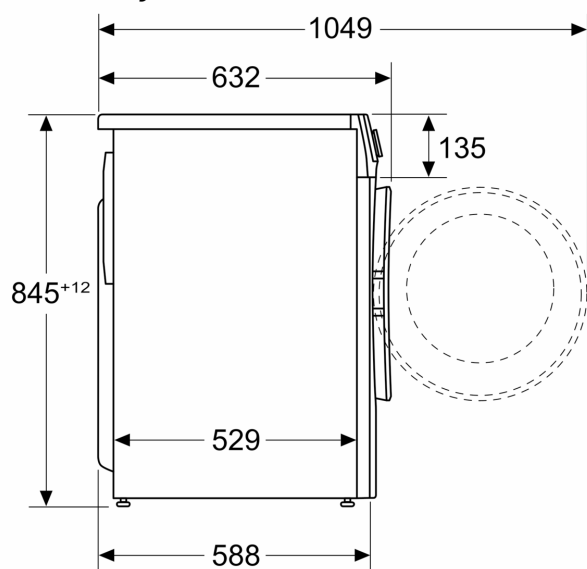

Διαστάσεις & εγκατάσταση συσκευής

- Διαστάσεις (ΥxΠxB): 84.8 cm x 59.8 cm x 63.2 cm
- Βάθος κορμού συσκευής, χωρίς την πόρτα: 58.8 cm

- Βάθος με την πόρτα ανοικτή: 104.9 cm

¹ Κλίμακα ενεργειακών κλάσεων από A έως G

Σχέδια διαστάσεων

Διαστάσεις σε mm

Διαστάσεις σε mm