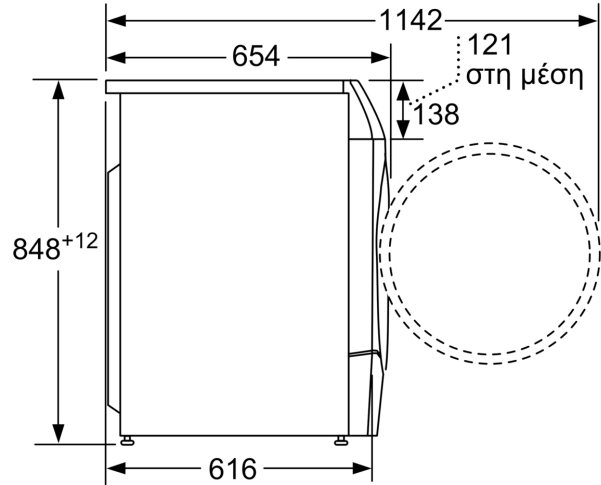

Διαστάσεις & εγκατάσταση συσκευής

- Διαστάσεις (ΥxΠxB): 84.8 cm x 59.8 cm x 65.4 cm
- Βάθος κορμού συσκευής, χωρίς την πόρτα: 61.6 cm
- Βάθος με την πόρτα ανοικτή: 114.2 cm

^{1 2} Κλίμακα ενεργειακών κλάσεων από A έως G

Διαστάσεις σε mm

Διαστάσεις σε mm