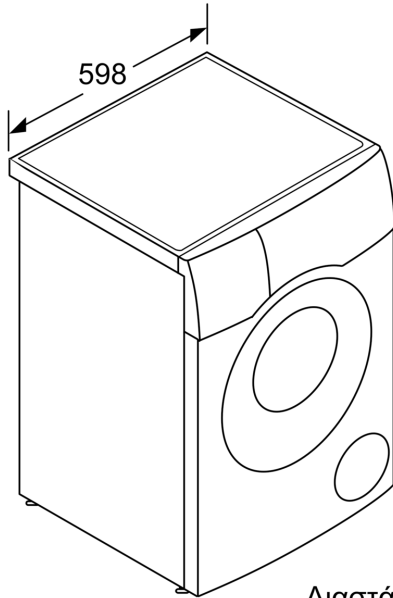

Διαστάσεις & εγκατάσταση συσκευής

- Διαστάσεις (ΥxΠxB): 84.8 cm x 59.8 cm x 65.4 cm
- Βάθος κορμού συσκευής, χωρίς την πόρτα: 61.6 cm
- Βάθος με την πόρτα ανοικτή: 114.2 cm

^{1 2} Κλίμακα ενεργειακών κλάσεων από A έως G

Διαστάσεις σε mm

Διαστάσεις σε mm