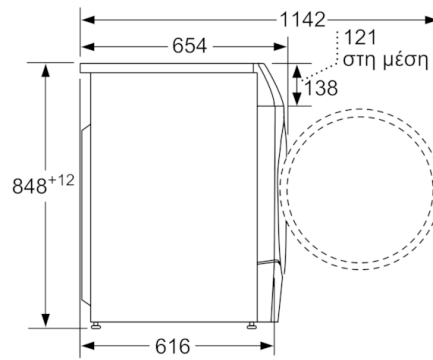

Τεχνικά στοιχεία

Εντοιχιζόμενη / Ελεύθερη :	Ελεύθερη συσκευή
Αφαιρούμενο επάνω τμήμα :	Όχι
Φορά ανοίγματος πόρτας :	Μεντεσές αριστερά
Μήκος καλωδίου ηλεκτρικής παροχής (cm) :	210
Ύψος υποτοιχιισμού (mm) :	850
Διαστάσεις κορμού συσκευής, χωρίς πόρτα (ΥxΠxB) (mm) :	848 x 598 x 616
Καθαρό βάρος (kg) :	84,659
Χωρητικότητα (lt) :	70
Κωδικός EAN :	4242005079810
Ονομαστική ισχύς (W) :	2050
Ηλεκτρικό ρεύμα (A) :	10
Τάση (V) :	220-240
Συχνότητα (Hz) :	50
Πιστοποιητικά έγκρισης :	CE, VDE
Κατανάλωση ενέργειας (πλύση και στέγνωμα ενός πλήρους φορτίου) (kWh) :	6,82
Κατανάλωση ενέργειας (πλύση μόνο) (kWh) :	1,22
Κατανάλωση νερού (πλύση και στέγνωμα ενός πλήρως γεμάτου φορτίου) (lt) :	125

Διαστάσεις & εγκατάσταση συσκευής

- Διαστάσεις (ΥxΠxΒ): 84.8 cm x 59.8 cm x 65.4 cm
- Βάθος με την πόρτα ανοικτή: 114.2 cm
- Βάθος κορμού συσκευής, χωρίς την πόρτα: 61.6 cm

** Οι τιμές είναι στρογγυλοποιημένες

**Serie | 6, Πλυντήριο-στεγνωτήριο, 10/6 kg,
1400 rpm
WDU28560GR**

Διαστάσεις σε mm

Διαστάσεις σε mm