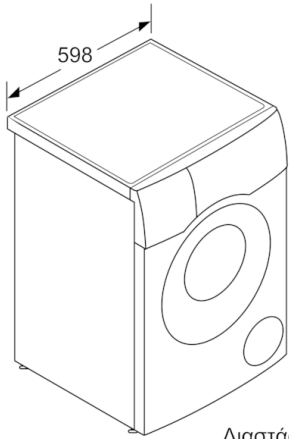

**Serie | 6, Πλυντήριο-στεγνωτήριο, 10/6 kg,
1400 rpm
WDU28560GR**

Διαστάσεις σε mm