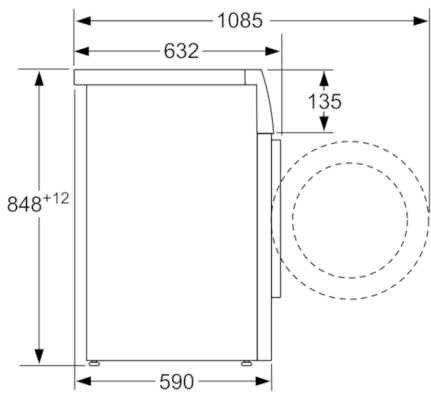

**HomeProfessional, Πλυντήριο ρούχων
εμπρόσθια φόρτωσης, 9 kg, 1400 rpm
WAY288H9GR**

Διαστάσεις σε mm

Διαστάσεις σε mm