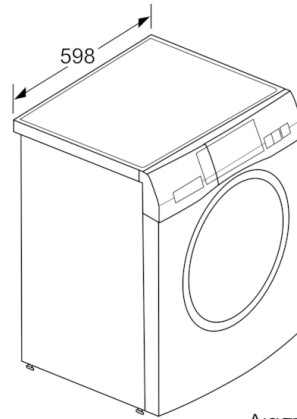

**HomeProfessional, Πλυντήριο ρούχων
εμπρόσθια φόρτωσης, 9 kg, 1400 rpm
WAY288H9GR**

Διαστάσεις σε mm

Διαστάσεις σε mm