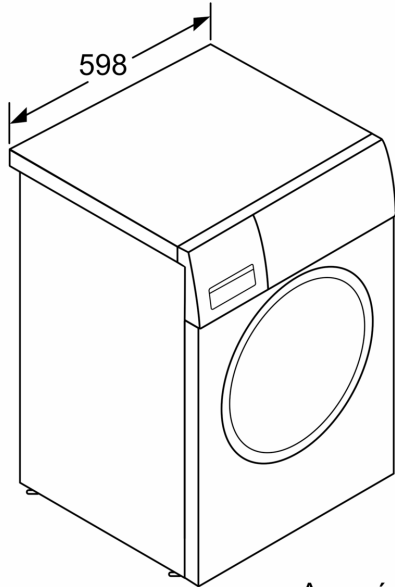

#### Διαστάσεις & εγκατάσταση συσκευής

- Διαστάσεις (Υ x Π x Β): 84.8 cm x 59.8 cm x 63.2 cm

\* Παρακαλώ βρείτε τους όρους της εγγύησης στο [https://media3.bsh-group.com/Documents/MCDOC02970501\\_aquastop.pdf](https://media3.bsh-group.com/Documents/MCDOC02970501_aquastop.pdf)

\*\* Οι τιμές είναι στρογγυλοποιημένες

**Σειρά 8, Πλυντήριο ρούχων  
εμπρόσθιας φόρτωσης, 9 kg, 1400  
rpm  
WAW28740EU**

---

Διαστάσεις σε mm