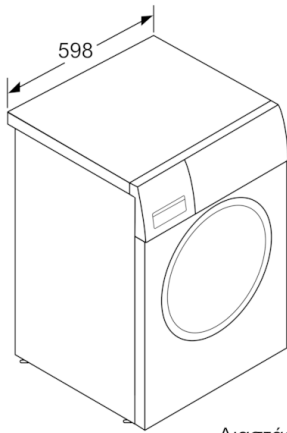

**Serie | 8, Πλυντήριο ρούχων εμπρόσθιας
φόρτωσης, 8 kg, 1400 rpm
WAW28540**

Διαστάσεις σε mm