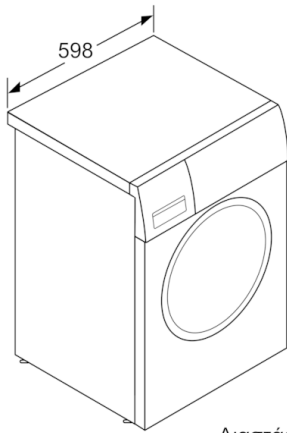

Διαστάσεις & εγκατάσταση συσκευής

- Διαστάσεις (Υ x Π x Β): 84.8 cm x 59.8 cm x 63.2 cm

** Οι τιμές είναι στρογγυλοποιημένες

**Serie | 8, Πλυντήριο ρούχων εμπρόσθιας
φόρτωσης, 9 kg, 1200 rpm
WAW24420GR**

Διαστάσεις σε mm