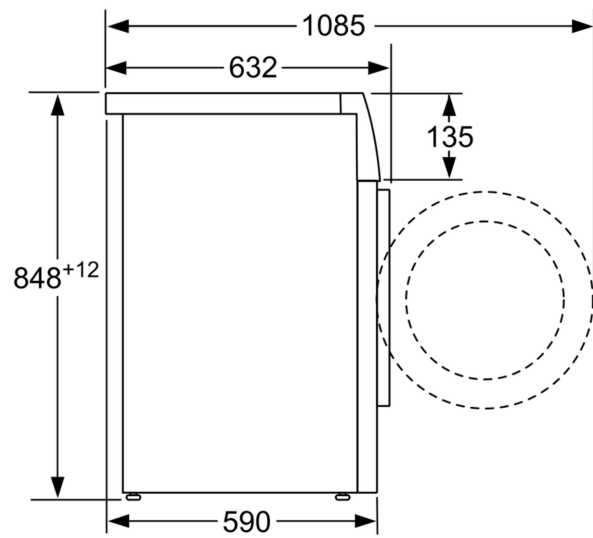

Διαστάσεις & εγκατάσταση συσκευής

- Διαστάσεις (ΥxΠxB): 84.8 cm x 59.8 cm x 63.2 cm
- Βάθος κορμού συσκευής, χωρίς την πόρτα: 59.0 cm
- Βάθος με την πόρτα ανοικτή: 108.5 cm

¹ Κλίμακα ενεργειακών κλάσεων από A έως G

** Οι τιμές είναι στρογγυλοποιημένες

**HomeProfessional, Πλυντήριο
ρούχων εμπρόσθιας φόρτωσης, 9 kg,
1400 rpm
WAV28EH9GR**

Διαστάσεις σε mm

Διαστάσεις σε mm