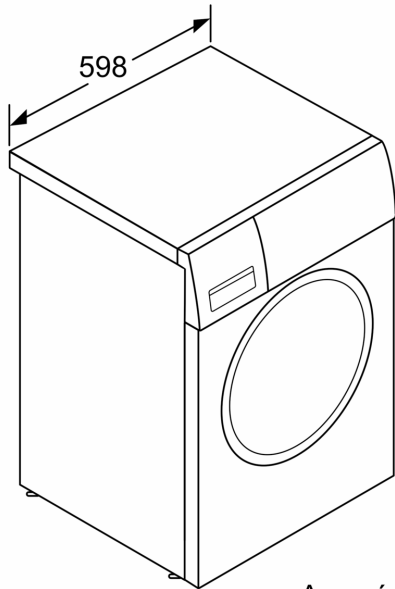

Διαστάσεις & εγκατάσταση συσκευής

- Διαστάσεις (ΥxΠxB): 84.8 cm x 59.8 cm x 63.2 cm
- Βάθος κορμού συσκευής, χωρίς την πόρτα: 59.0 cm
- Βάθος με την πόρτα ανοικτή: 108.5 cm

¹ Κλίμακα ενεργειακών κλάσεων από A έως G

** Οι τιμές είναι στρογγυλοποιημένες

**HomeProfessional, Πλυντήριο
ρούχων εμπρόσθιας φόρτωσης, 9 kg,
1400 rpm
WAV28EH9GR**

Διαστάσεις σε mm

Διαστάσεις σε mm