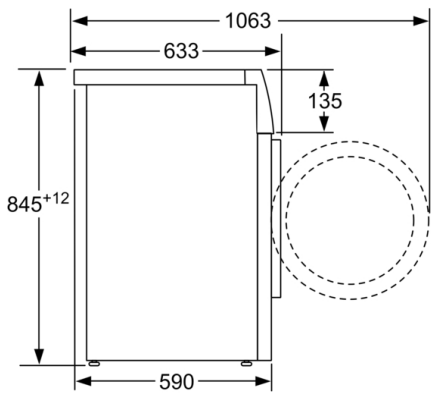

Διαστάσεις & εγκατάσταση συσκευής

- Διαστάσεις (ΥxΠxB): 84.5 cm x 59.8 cm x 63.3 cm
- Βάθος κορμού συσκευής, χωρίς την πόρτα: 59.0 cm
- Βάθος με την πόρτα ανοικτή: 106.3 cm

¹ Κλίμακα ενεργειακών κλάσεων από A έως G

Διαστάσεις σε mm

Διαστάσεις σε mm