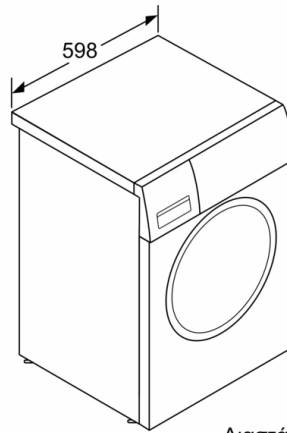

Διαστάσεις & εγκατάσταση συσκευής

- Διαστάσεις (ΥxΠxB): 84.5 cm x 59.8 cm x 63.3 cm
- Βάθος κορμού συσκευής, χωρίς την πόρτα: 59.0 cm
- Βάθος με την πόρτα ανοικτή: 106.3 cm

¹ Κλίμακα ενεργειακών κλάσεων από A έως G

Διαστάσεις σε mm

Διαστάσεις σε mm