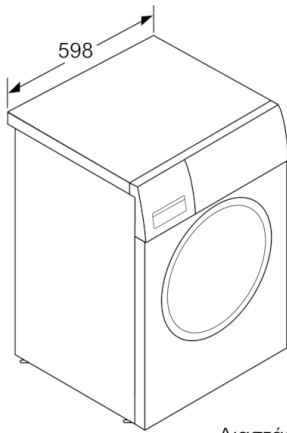

#### Διαστάσεις & εγκατάσταση συσκευής

- Διαστάσεις (Υ x Π x Β): 84.8 cm x 59.8 cm x 63.2 cm
- \*\* Οι τιμές είναι στρογγυλοποιημένες**

**Serie | 6, Πλυντήριο ρούχων εμπρόσθιας  
φόρτωσης, 9 kg, 1400 rpm  
WAT28661BY**

---

Διαστάσεις σε mm