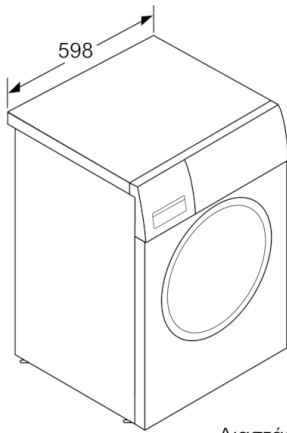

Τεχνικά στοιχεία

Εντοιχιζόμενη / Ελεύθερη :	Ελεύθερη συσκευή
Ύψος υποτοιχισμού (mm) :	848
Διαστάσεις κορμού συσκευής, χωρίς πόρτα (ΥxΠxΒ) (mm) :	848 x 598 x 990
Ύψος υποτοιχισμού :	848,00
Καθαρό βάρος (kg) :	71,839
Ονομαστική ισχύς (W) :	2300
Ηλεκτρικό ρεύμα (A) :	10
Τάση (V) :	220-240
Συχνότητα (Hz) :	50
Πιστοποιητικά έγκρισης :	CE, VDE
Μήκος καλωδίου ηλεκτρικής παροχής (cm) :	160
Κατηγορία απόδοσης πλύσης :	A
Φορά ανοίγματος πόρτας :	Μεντεσές αριστερά
Ροδάκια :	Όχι
Κωδικός EAN :	4242005042487
Χωρητικότητα στα Βαμβακερά (kg) - NEA (2010/30/EC) :	8,0
Ετήσια κατανάλωση ενέργειας (kWh/έτος) (2010/30/EC) :	137,00
Ισχύς σε κατάσταση εκτός λειτουργίας (W) - NEA (2010/30/EC) :	0,12
Ισχύς σε κατάσταση αναμονής (W) - NEA (2010/30/EC) :	0,43
Ετήσια κατανάλωση νερού (lt/έτος) (2010/30/EC) :	9900
Κατηγορία απόδοσης στύψιματος :	B
Μέγιστη ταχύτητα στύψιματος (rpm) - NEA (2010/30/EC) :	1374
Μέση διάρκεια προγράμματος Βαμβακερά 40°C με μερικό φορτίο (min) - NEA (2010/30/EC) :	225
Μέση διάρκεια προγράμματος Βαμβακερά 60°C με πλήρες φορτίο (min) - NEA (2010/30/EC) :	225
Μέση διάρκεια προγράμματος Βαμβακερά 60°C με μερικό φορτίο (min) - NEA (2010/30/EC) :	225
:	20
Επίπεδο θορύβου πλύσης (dB(A) re 1 pW) :	48
Επίπεδο θορύβου στύψιματος (dB(A) re 1 pW) :	72
Τύπος εγκατάστασης :	Ελεύθερη συσκευή

Διαστάσεις & εγκατάσταση συσκευής

- Διαστάσεις (Υ x Π x Β): 84.8 cm x 59.8 cm x 63.2 cm

* Παρακαλώ βρείτε τους όρους της εγγύησης στο https://media3.bsh-group.com/Documents/MCDOC02970501_aquastop.pdf

** Οι τιμές είναι στρογγυλοποιημένες

**Serie | 6, Πλυντήριο ρούχων εμπρόσθιας
φόρτωσης, 8 kg, 1400 rpm
WAT285H0**

Διαστάσεις σε mm