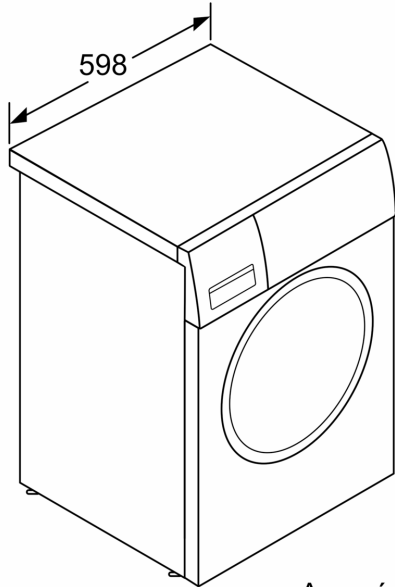

Τεχνικά στοιχεία

Χωρητικότητα:	9.0 kg
Εντοιχιζόμενη / Ελεύθερη:	Ελεύθερη συσκευή
Ύψος υποτοιχισμού:	0 mm
Διαστάσεις κορμού συσκευής, χωρίς πόρτα (ΥxΠxΒ):	848 x 598 x 590 mm
Καθαρό βάρος:	70.3 kg
Ισχύς:	2300 W
Ηλεκτρικό ρεύμα:	10 A
Τάση:	220-240 V
Συχνότητα:	50 Hz
Μήκος καλωδίου ηλεκτρικής παροχής:	160.0 cm
Φορά ανοίγματος πόρτας:	Μεντεσές αριστερά
Ροδάκια:	Όχι
Κωδικός EAN:	4242005035861
Τύπος εγκατάστασης:	Ελεύθερα

Διαστάσεις & εγκατάσταση συσκευής

- Διαστάσεις (Υ x Π x Β): 84.8 cm x 59.8 cm x 63.2 cm

** Οι τιμές είναι στρογγυλοποιημένες

Σειρά 6, Πλυντήριο ρούχων
εμπρόσθια φόρτωσης, 9 kg, 1400
rpm
WAT28469GR

Διαστάσεις σε mm

Διαστάσεις σε mm