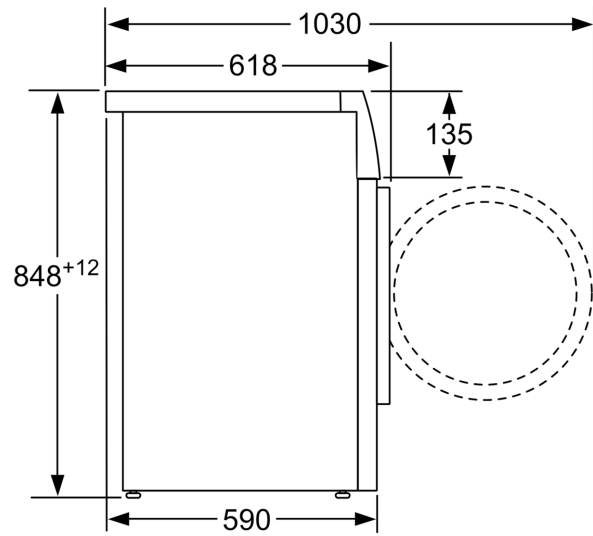

Τεχνικά στοιχεία

Χωρητικότητα:	9.0 kg
Εντοιχιζόμενη / Ελεύθερη:	Ελεύθερη συσκευή
Ύψος υποτοιχισμού:	0 mm
Διαστάσεις κορμού συσκευής, χωρίς πόρτα (ΥxΠxΒ):	848 x 598 x 590 mm
Καθαρό βάρος:	70.3 kg
Ισχύς:	2300 W
Ηλεκτρικό ρεύμα:	10 A
Τάση:	220-240 V
Συχνότητα:	50 Hz
Μήκος καλωδίου ηλεκτρικής παροχής:	160.0 cm
Φορά ανοίγματος πόρτας:	Μεντεσές αριστερά
Ροδάκια:	Όχι
Κωδικός EAN:	4242005035861
Τύπος εγκατάστασης:	Ελεύθερα

Διαστάσεις & εγκατάσταση συσκευής

- Διαστάσεις (Υ x Π x Β): 84.8 cm x 59.8 cm x 63.2 cm

** Οι τιμές είναι στρογγυλοποιημένες

Σειρά 6, Πλυντήριο ρούχων
εμπρόσθια φόρτωσης, 9 kg, 1400
rpm
WAT28469GR

Διαστάσεις σε mm

Διαστάσεις σε mm