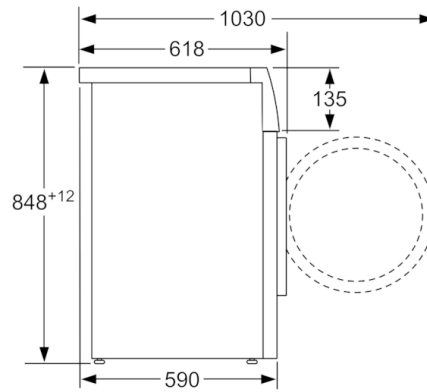

#### Διαστάσεις & εγκατάσταση συσκευής

- Διαστάσεις (Υ x Π x Β): 84.8 cm x 59.8 cm x 61.8 cm

\*\* Οι τιμές είναι στρογγυλοποιημένες

**Serie | 6, Πλυντήριο ρούχων εμπρόσθιας φόρτωσης, 8 kg, 1200 rpm  
WAT24368GR**

Διαστάσεις σε mm

Διαστάσεις σε mm