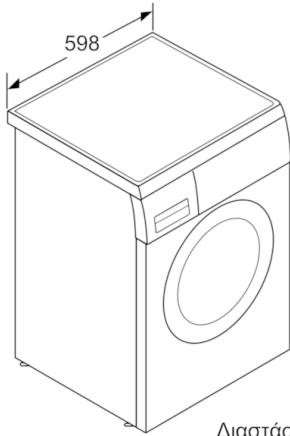

Serie | 6 Πλυντήρια ρούχων

WAQ2449XME

Πλήρως αυτόματο πλυντήριο 8 κιλών

Διαστάσεις σε mm